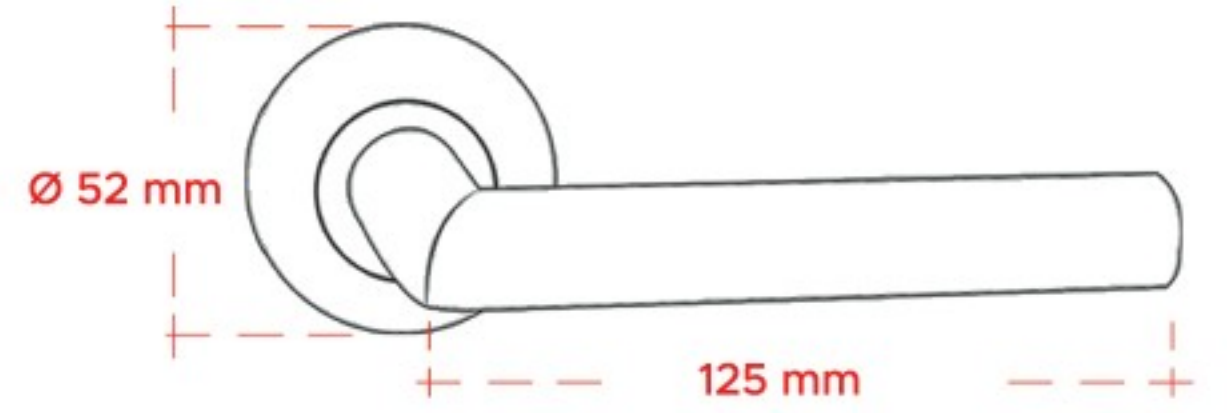

ESPERA®
— DOOR HANDLES —

Paslanmaz Çelik
AISI 304
Stainless Steel

1004

Noktalı Saten Kapı Kolu