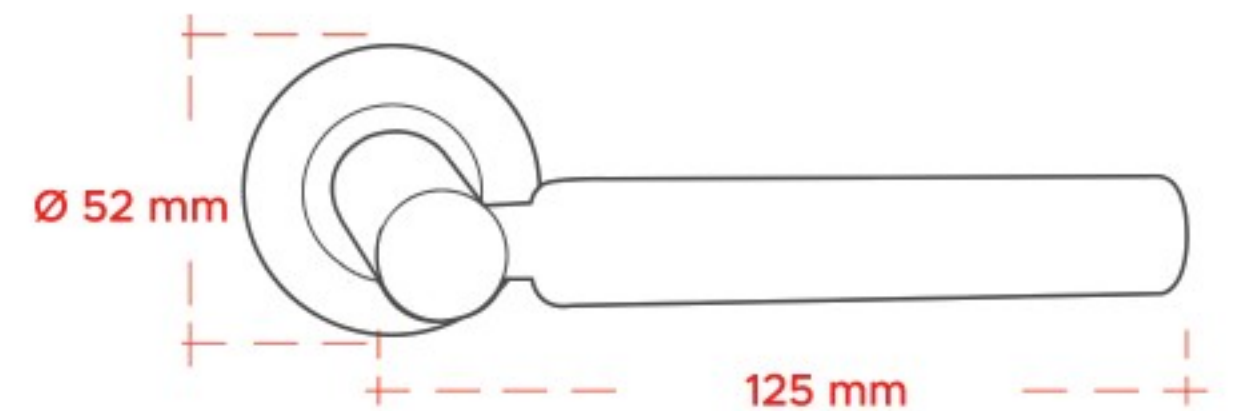

► **1303**
Saten Krom Kapı Kolu

► **1301**
Siyah Kapı Kolu

1401
Saten Kapı Kolu

► **1403**
Saten Krom Kapı Kolu

ESPERA®
— DOOR HANDLES —

Paslanmaz Çelik
AISI 304
Stainless Steel

1501
Saten Kapı Kolu

► **1503**
Saten Krom Kapı Kolu