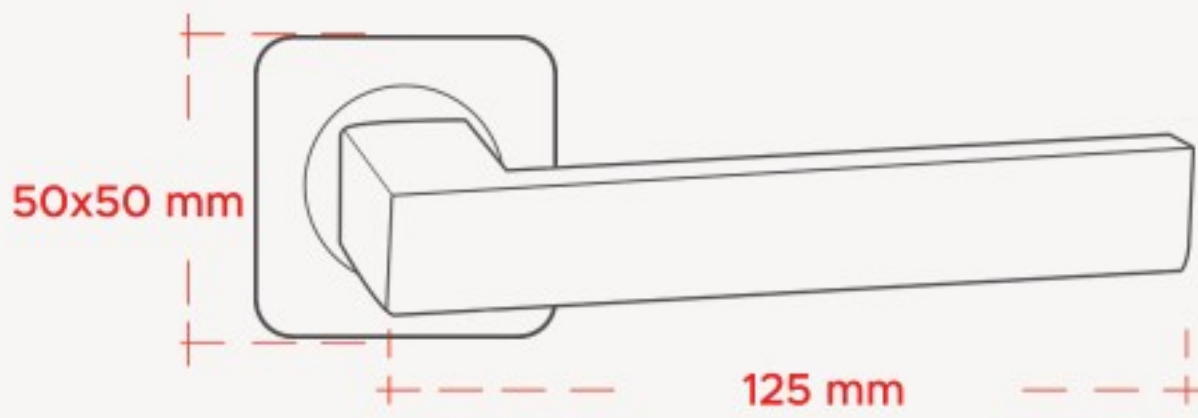

ESPERA[®]
— DOOR HANDLESS —

Paslanmaz Çelik
AISI 304
Stainless Steel

1801
Saten Kapı Kolu

► **1803**
Saten Krom Kapı Kolu

1801 KR
Saten Kapı Kolu

► **1801 KR**
Gold Kapı Kolu

► **1801 KR**
Siyah Kapı Kolu

► **1803 KR**
Saten Krom Kapı Kolu