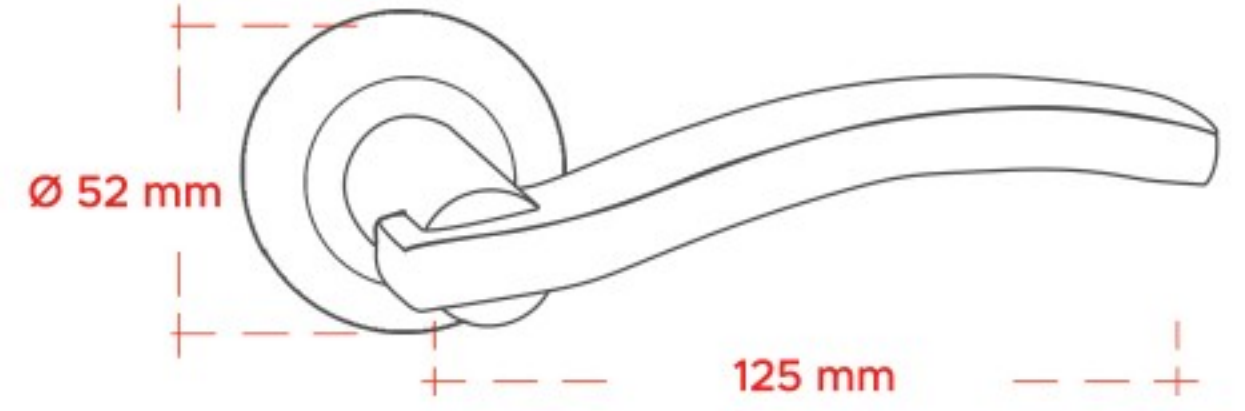

► **1603 KR**
Saten Krom Kapı Kolu

ESPERA[®]
— DOOR HANDLESS —

Paslanmaz Çelik
AISI 304
Stainless Steel

1701
Saten Kapi Kolu

► **1703**
Saten Krom Kapi Kolu

1701 KR
Saten Kapi Kolu

► **1703 KR**
Saten Krom Kapi Kolu