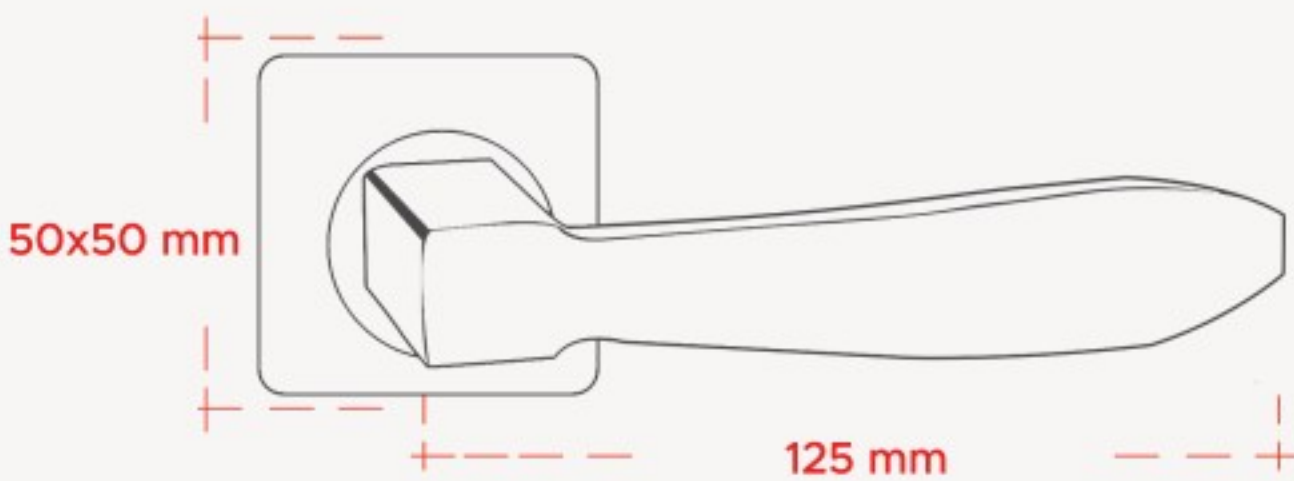

Paslanmaz Çelik
AISI 304
Stainless Steel

2401
Saten Kapı Kolu

➤ **2402**
Saten Krom Kapı Kolu

2401 KR
Saten Kapı Kolu

➤ **2401 KR**
Bakır Kapı Kolu

➤ **2402 KR**
Saten Krom Kapı Kolu

ESPERA[®]
— DOOR HANDLESS —