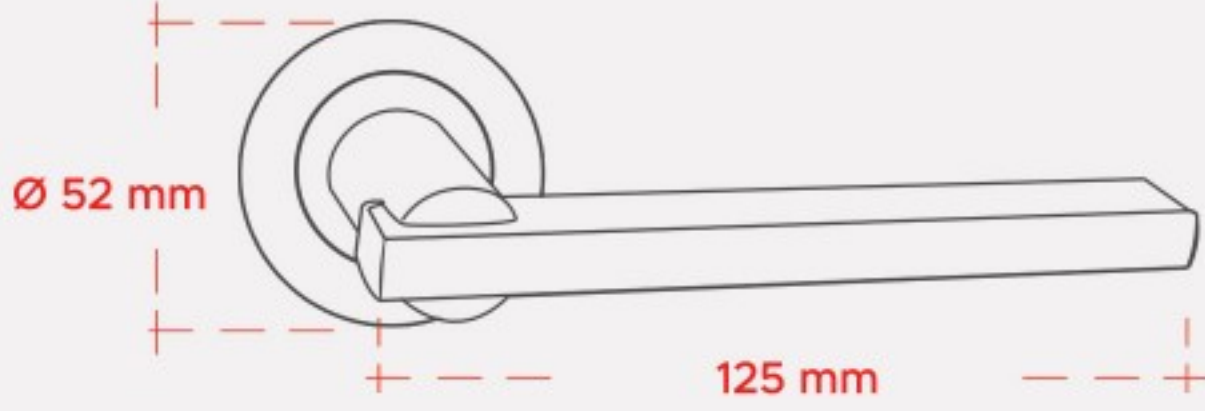

► **1303**
Saten Krom Kapı Kolu

► **1301**
Siyah Kapı Kolu

1401
Saten Kapı Kolu

► **1403**
Saten Krom Kapı Kolu

ESPERA®
— DOOR HANDLES —

Paslanmaz Çelik
AISI 304
Stainless Steel

1501
Saten Kapı Kolu

► **1503**
Saten Krom Kapı Kolu