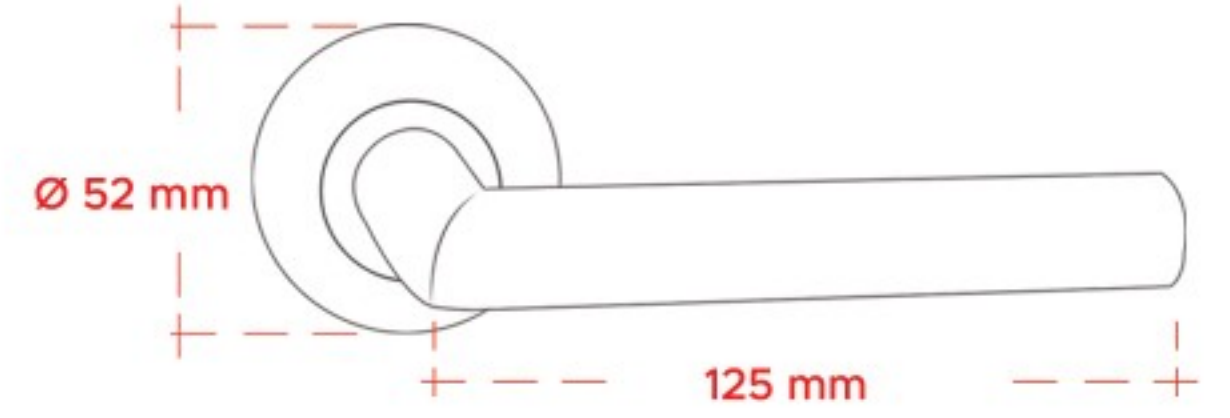

► **1006 C**
Noktalı Siyah Kapı Kolu