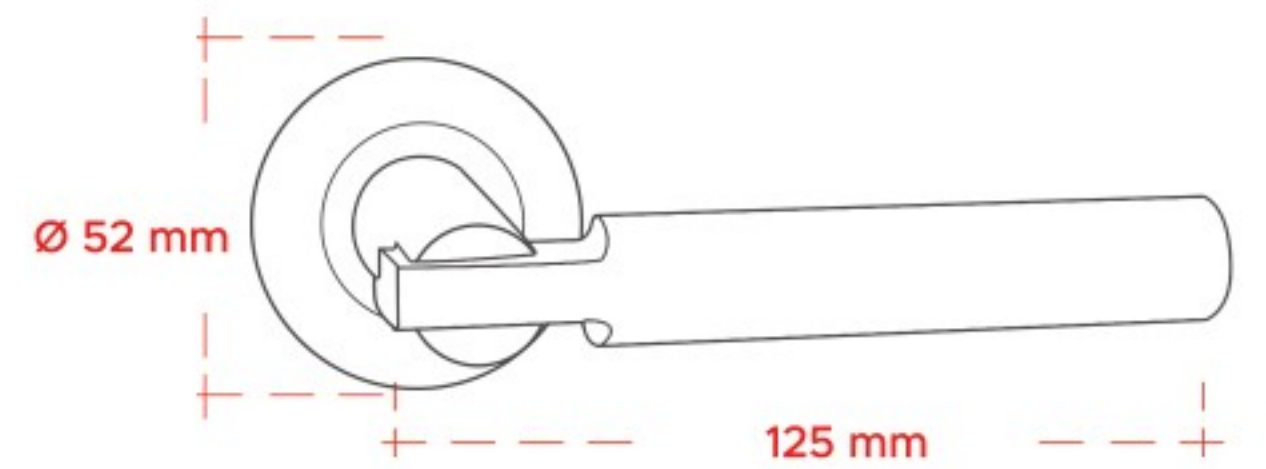

ESPERA[®]
— DOOR HANDLESS —

Paslanmaz Çelik
AISI 304
Stainless Steel

2101
Saten Kapı Kolu

► **2103**
Saten Krom Kapı Kolu

2103 C
Saten Krom Kapı Kolu

► **2103 C**
Siyah Kapı Kolu

ESPERA[®]
— DOOR HANDLESS —