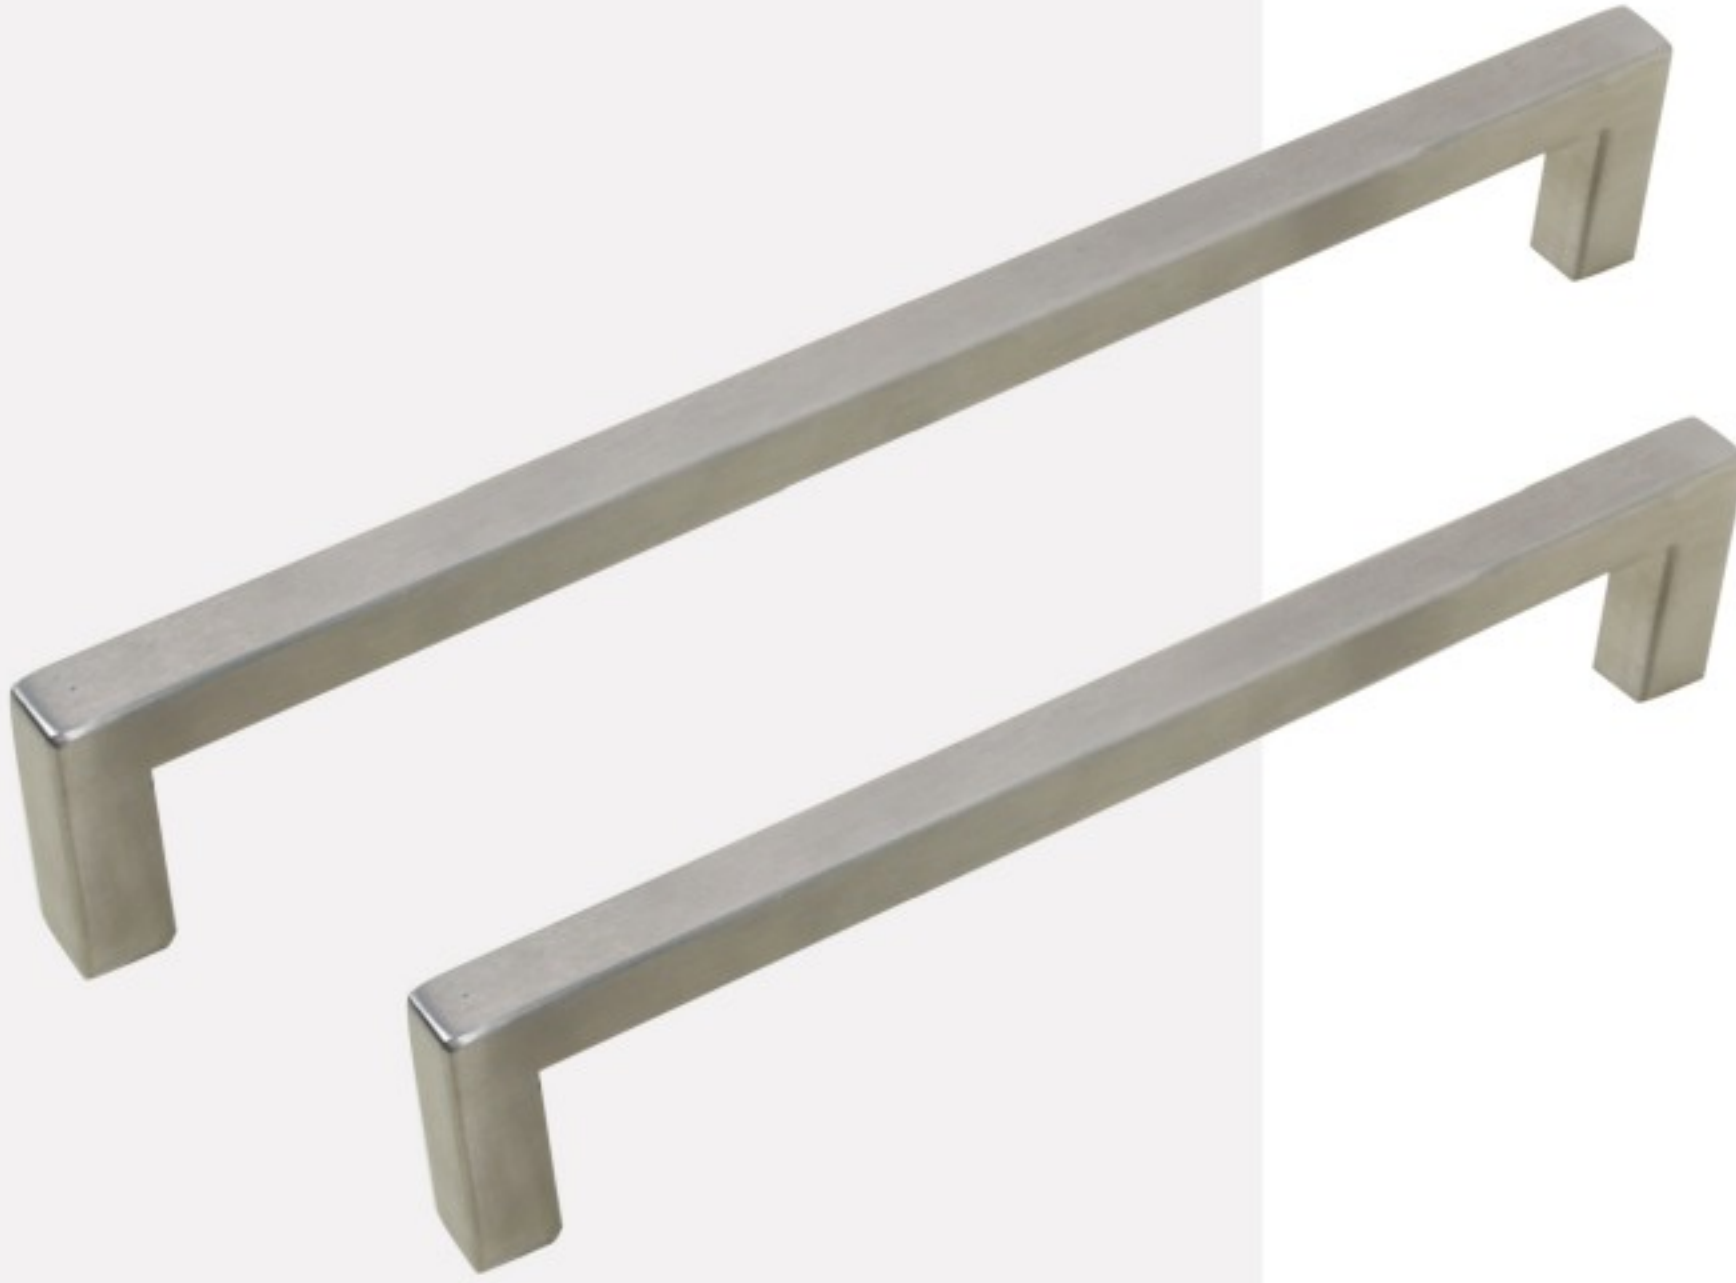

Paslanmaz Çelik
AISI 304
Stainless Steel

PASLANMAZ KULPLAR

◀ **3201**

128 mm / 160 mm / 196 mm
10x10

3101 ▶

128 mm / 160 mm / 196 mm
12x1

◀ **3001**

128 mm / 160 mm / 196 mm
12x1