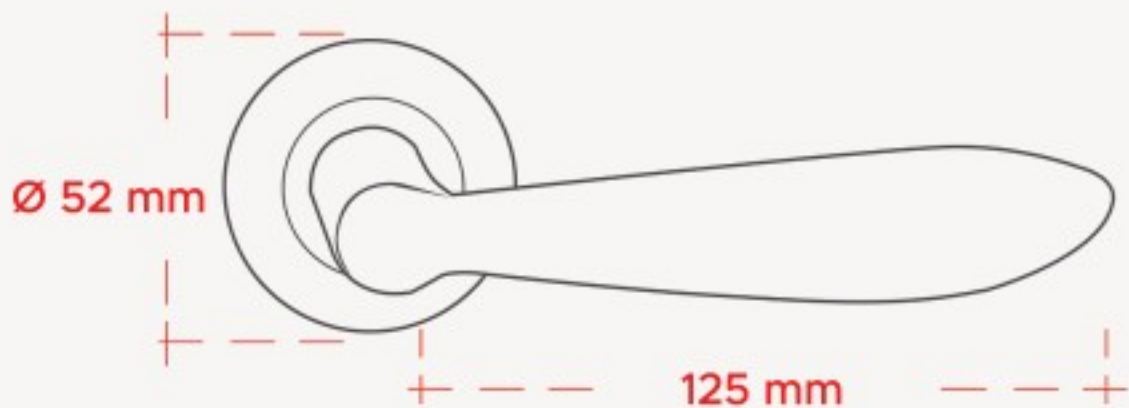

► **2201**
Siyah Kapı Kolu

1201
Saten Kapı Kolu

► **1202**
Krom Kapı Kolu