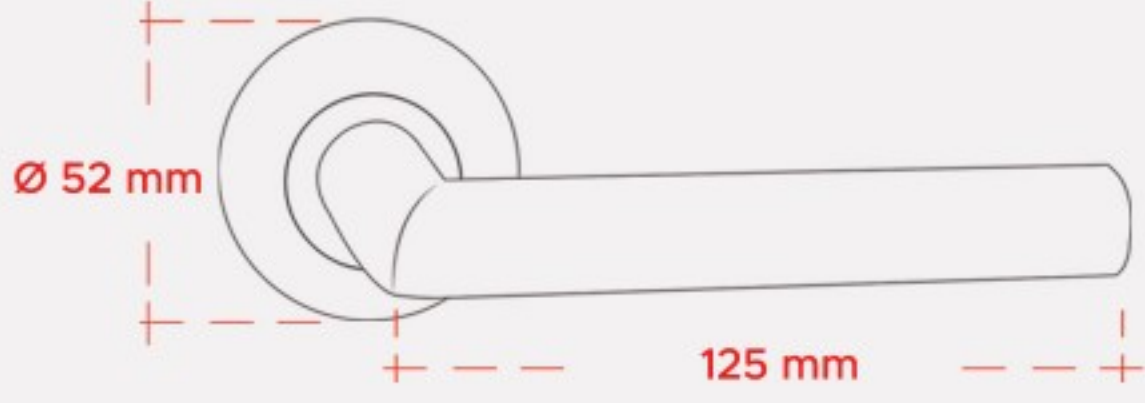

▶ 1003 Siyah Kapı Kolu

ESPERA[®]
— DOOR HANDLESS —

Paslanmaz Çelik
AISI 304
Stainless Steel

1003 C
Saten Krom Kapı Kolu

► **1003 C**
Gold Kapı Kolu

► **1003 C**
Siyah Kapı Kolu

1001 E
Saten Kapı Kolu

► **1001 E**
Siyah Kapı Kolu