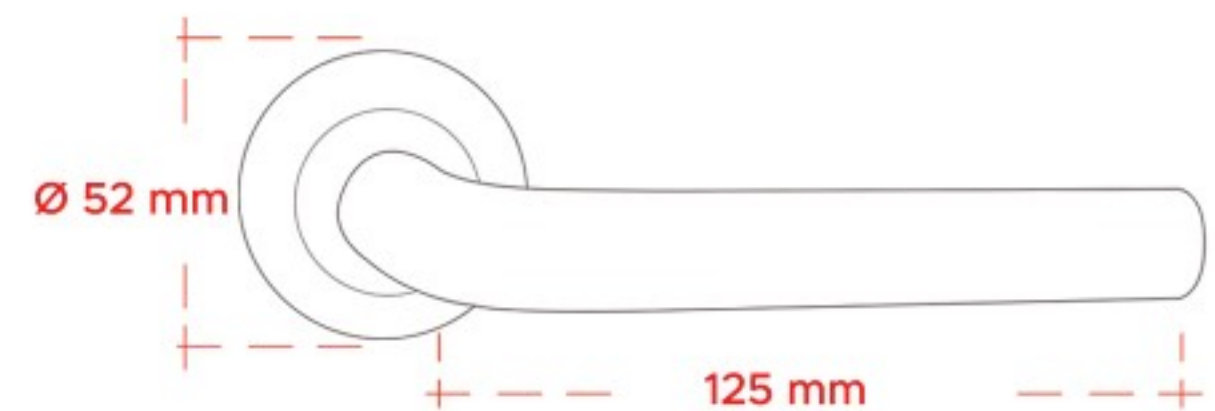

► **1006 C**
Noktalı Siyah Kapı Kolu

1101

Saten Kapı Kolu

► **1101**
Siyah Kapı Kolu

ESPERA[®]
— DOOR HANDLES —

Paslanmaz Çelik
AISI 304
Stainless Steel

1103

Saten Krom Kapı Kolu