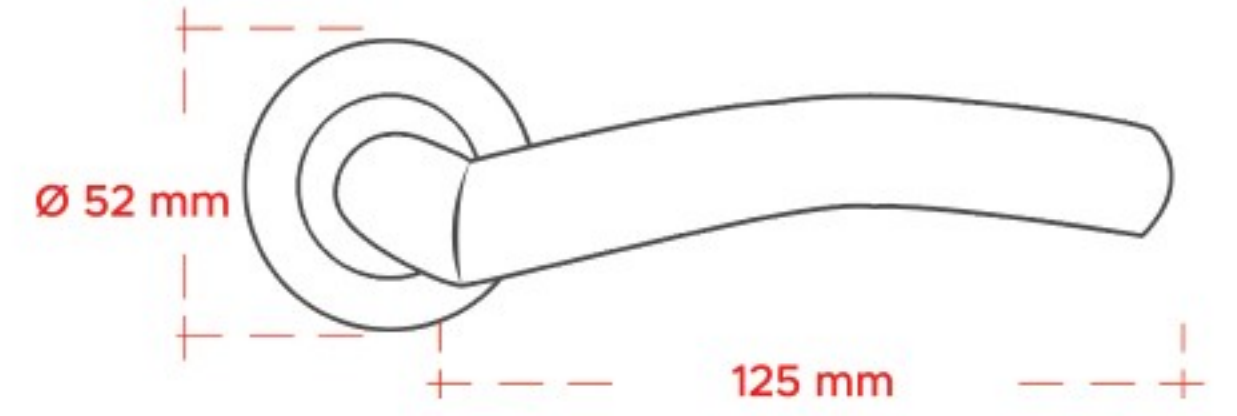

ESPERA[®]
— DOOR HANDLES —

Paslanmaz Çelik
AISI 304
Stainless Steel

1003 E
Saten Krom Kapı Kolu

➤ **1003 E**
Siyah Kapı Kolu

1001 E-KS
Saten Kesik Kapı Kolu

ESPERA[®]
— DOOR HANDLES —

Paslanmaz Çelik
AISI 304
Stainless Steel