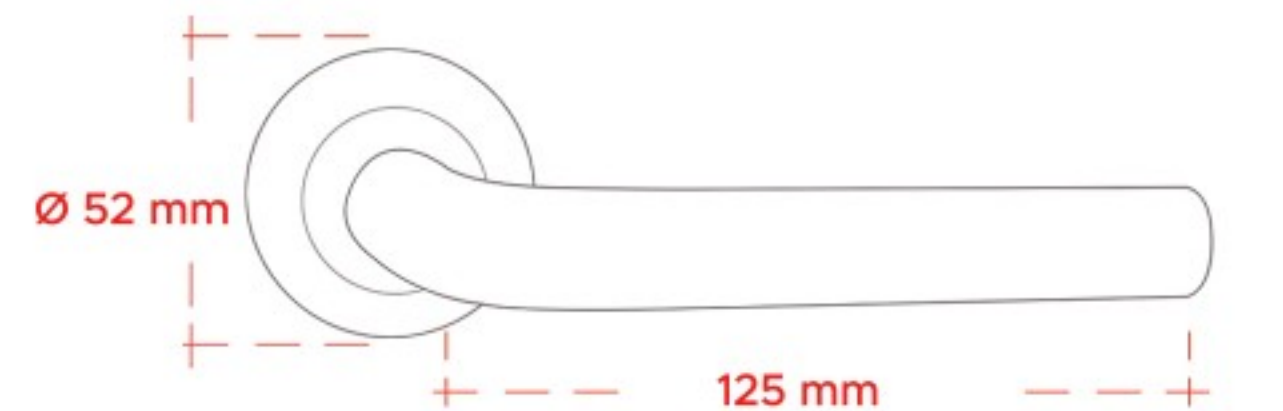

Noktalı Siyah Kapı Kolu

1106

Noktalı Saten Krom Kapı Kolu

1106

Noktalı Siyah Kapı Kolu

ESPERA[®]
— DOOR HANDLESS —

Paslanmaz Çelik
AISI 304
Stainless Steel

2201
Saten Kapı Kolu