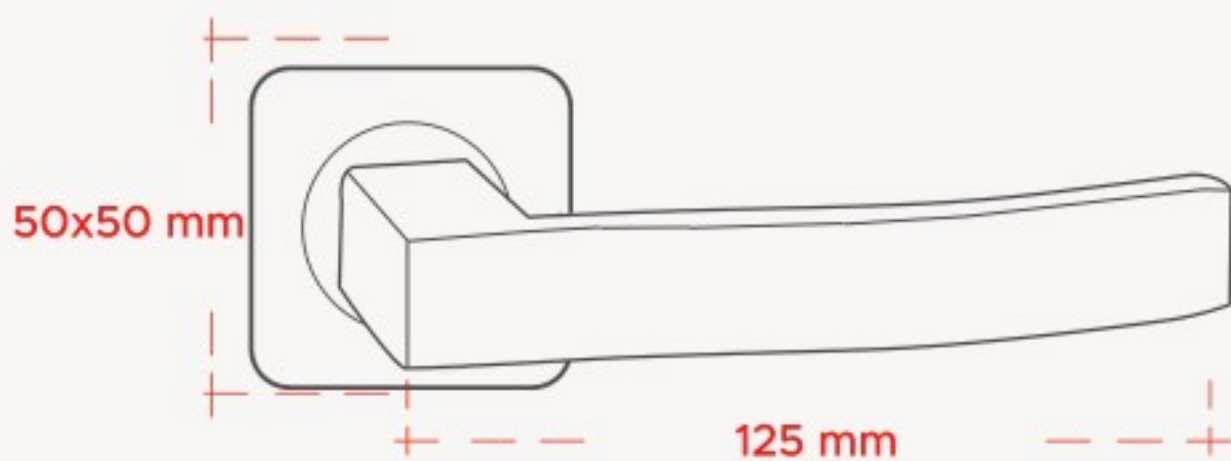

ESPERA®
— DOOR HANDLESS —

Paslanmaz Çelik
AISI 304
Stainless Steel

2001 Saten Kapı Kolu

► **2001**
Gold Kapı Kolu

► **2003**
Saten Krom Kapı Kolu

2003 KR Saten Kapı Kolu

► **2001 KR**
Siyah Kapı Kolu

► **2003 KR**
Saten Krom Kapı Kolu