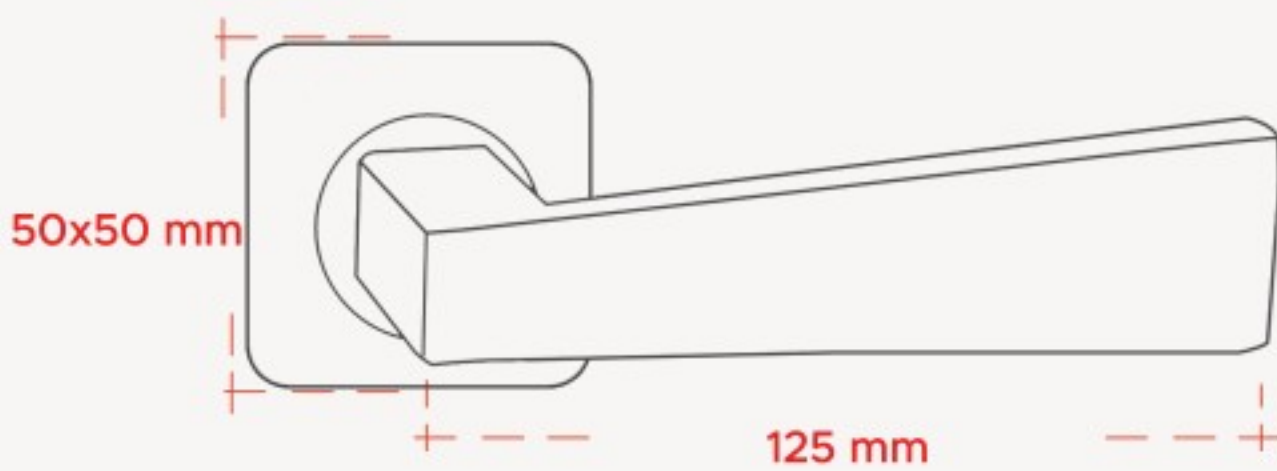

ESPERA[®]
— DOOR HANDLESS —

Paslanmaz Çelik
AISI 304
Stainless Steel

2601
Saten Kapı Kolu

➤ **2602**
Saten Krom Kapı Kolu

2601 KR
Saten Kapı Kolu

➤ **2601 KR**
Siyah Kapı Kolu

➤ **2601 KR**
Bakır Kapı Kolu

➤ **2602 KR**
Saten Krom Kapı Kolu