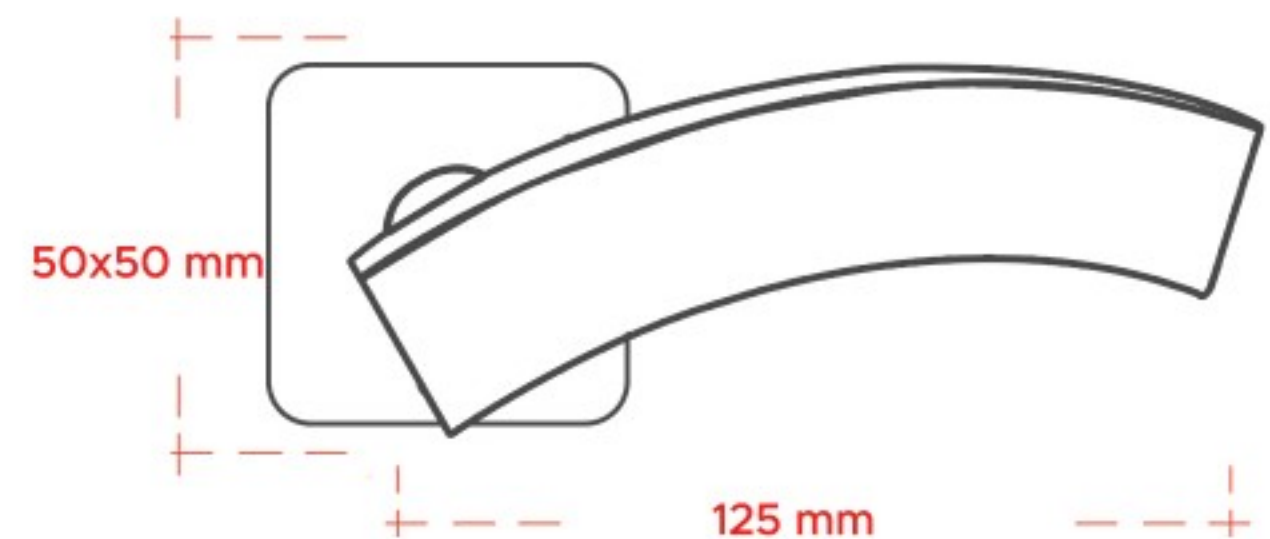

ESPERA[®]
— DOOR HANDLESS —

Paslanmaz Çelik
AISI 304
Stainless Steel

2701
Saten Kapı Kolu

➤ **2702**
Krom Kapı Kolu

2701 KR
Saten Kapı Kolu

➤ **2702**
Krom Kapı Kolu

new design,
modern style...

ESPERA®
— DOOR HANDLES —