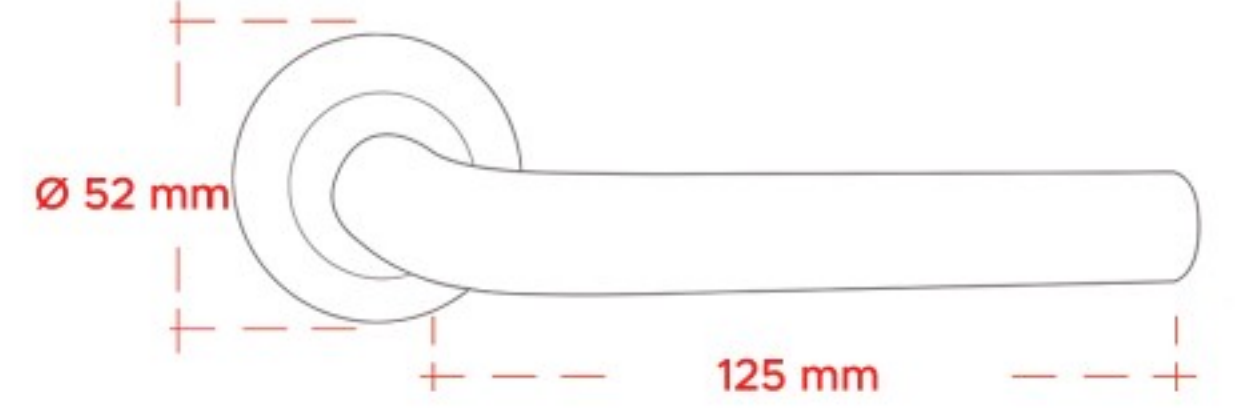

► **1103**
Siyah Kapı Kolu