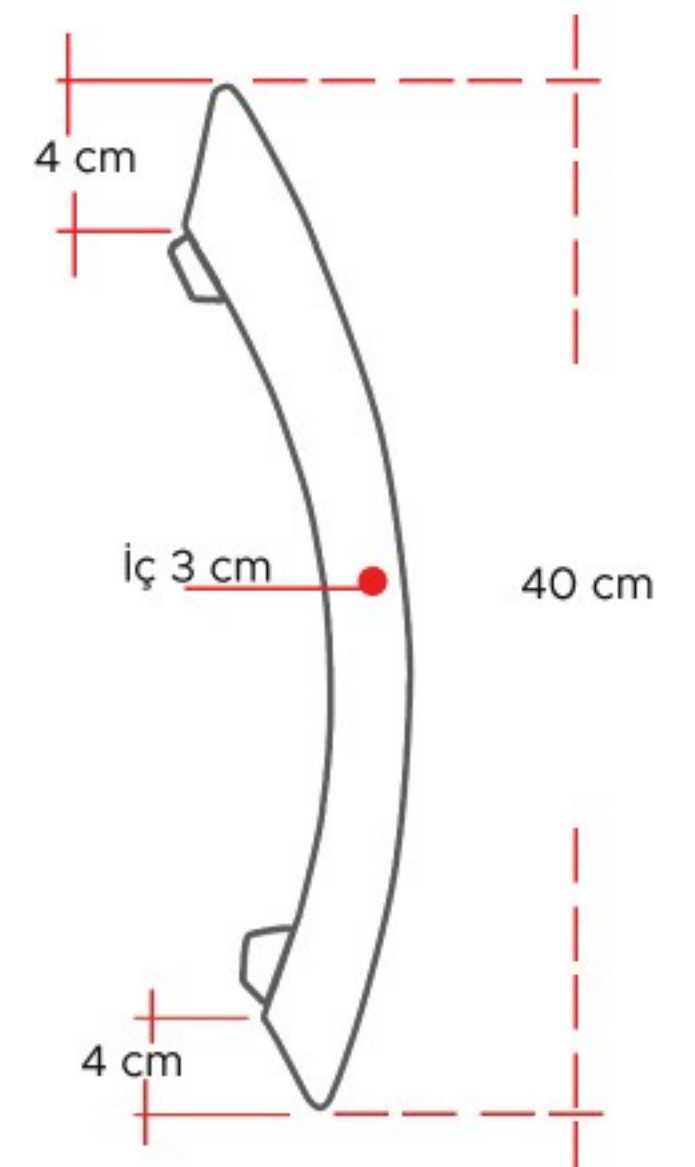

ESPERA®
— DOOR HANDLESS —

Paslanmaz Çelik
AISI 304
Stainless Steel

7501
Duble Saten 47 cm

9071
Saten Çekme Kol 40 cm