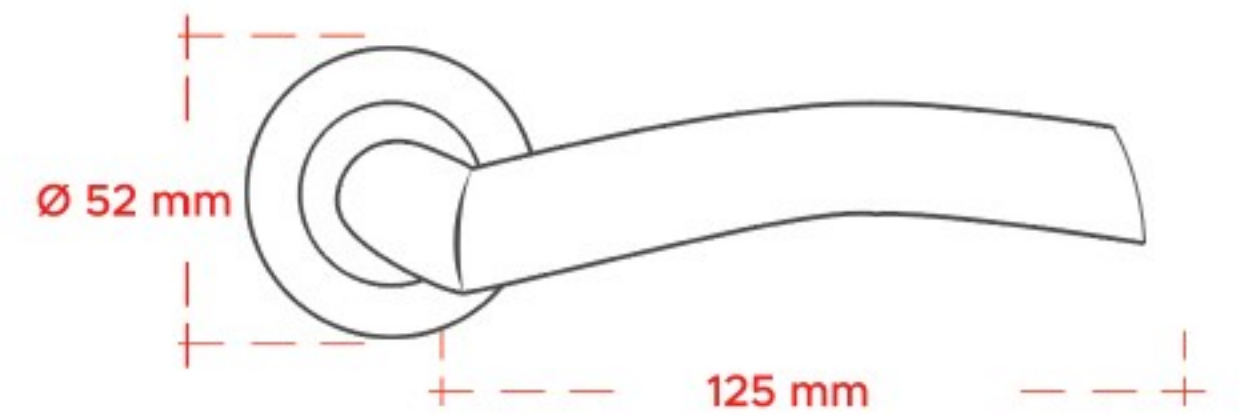

ESPERA[®]
— DOOR HANDLES —

Paslanmaz Çelik
AISI 304
Stainless Steel

1003 E
Saten Krom Kapı Kolu

➤ **1003 E**
Siyah Kapı Kolu

1001 E-KS
Saten Kesik Kapı Kolu

ESPERA[®]
— DOOR HANDLES —

Paslanmaz Çelik
AISI 304
Stainless Steel