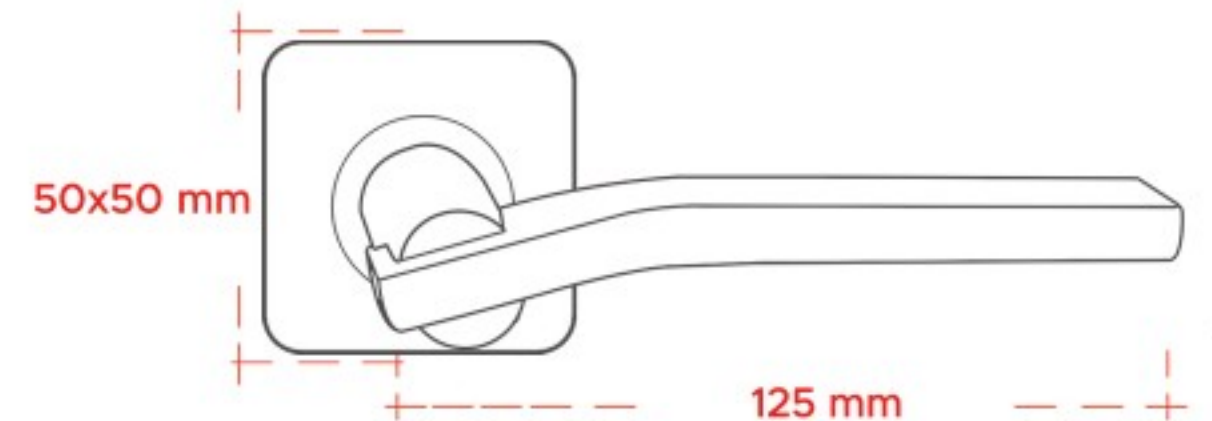

ESPERA[®]
— DOOR HANDLESS —

Paslanmaz Çelik
AISI 304
Stainless Steel

1901
Saten Kapı Kolu

► **1901**
Siyah Kapı Kolu

► **1903**
Saten Krom Kapı Kolu

1901 KR
Saten Kapı Kolu

► **1903 KR**
Saten Krom Kapı Kolu