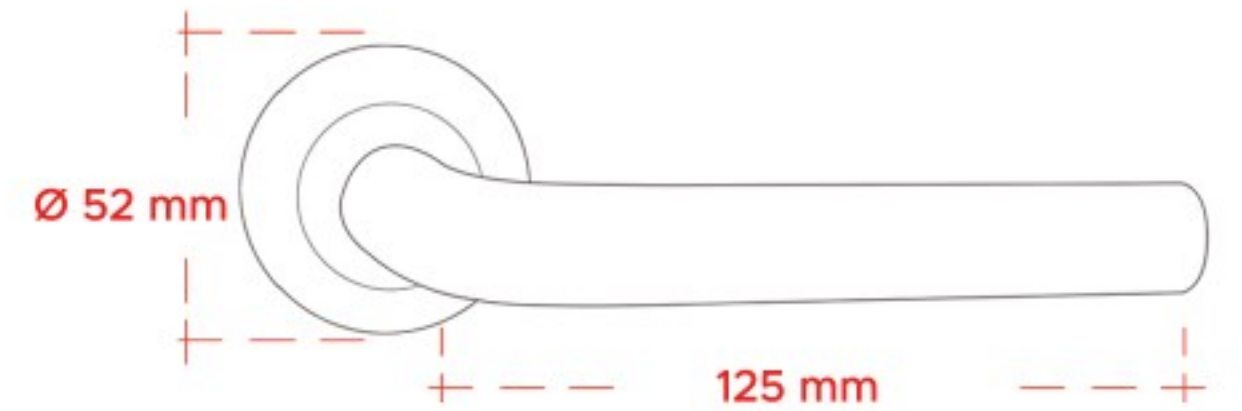

1103 C

Saten Krom Kapı Kolu