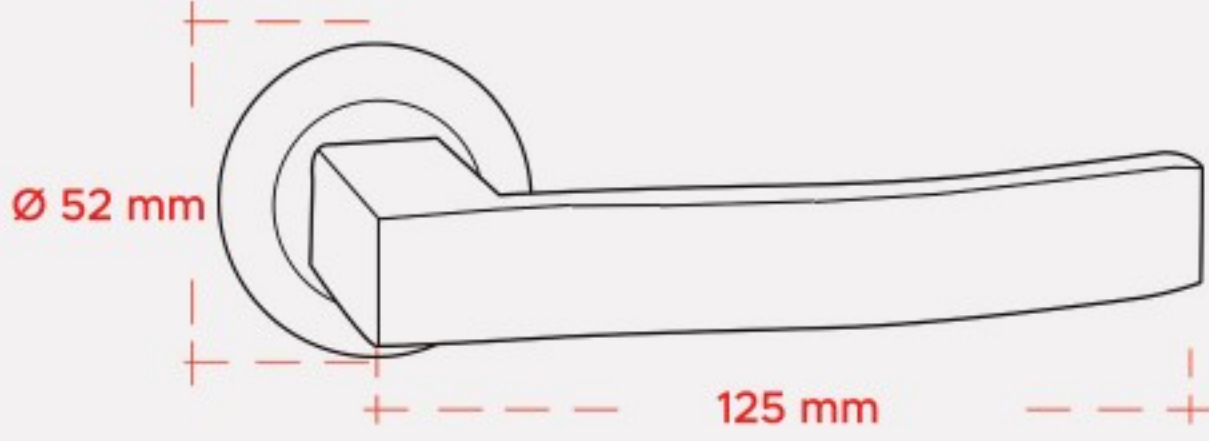

ESPERA®
— DOOR HANDLESS —

Paslanmaz Çelik
AISI 304
Stainless Steel

2001 Saten Kapı Kolu

► **2001**
Gold Kapı Kolu

► **2003**
Saten Krom Kapı Kolu

2003 KR Saten Kapı Kolu

► **2001 KR**
Siyah Kapı Kolu

► **2003 KR**
Saten Krom Kapı Kolu