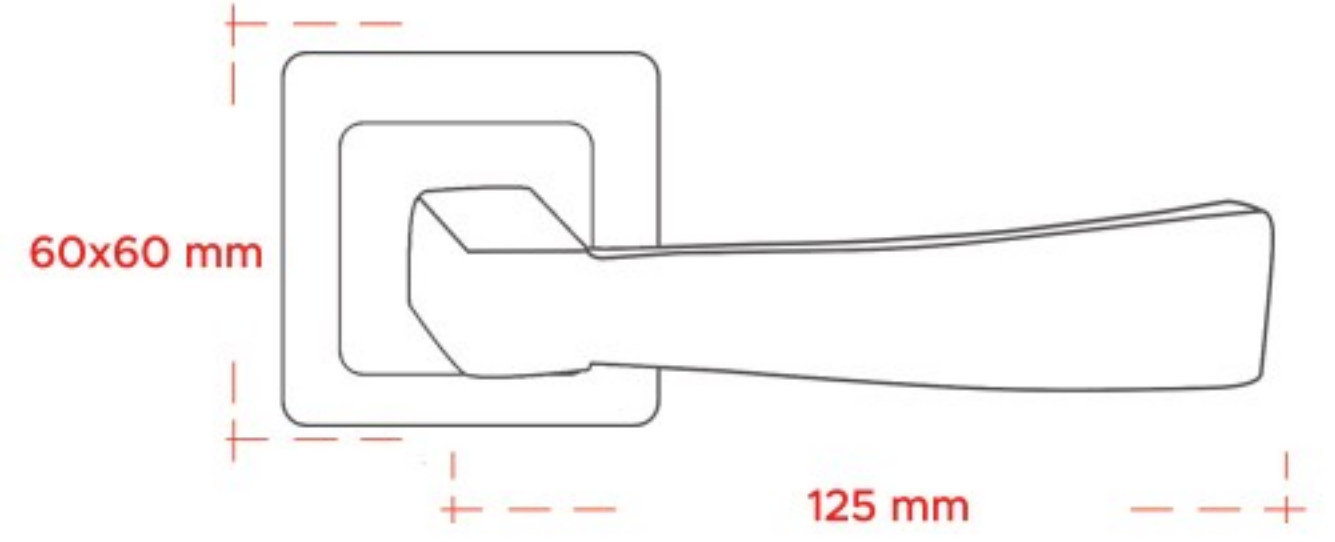

ESPERA®
— DOOR HANDLES —

Paslanmaz Çelik
AISI 304
Stainless Steel

2513 KR
Saten Krom Kapı Kolu