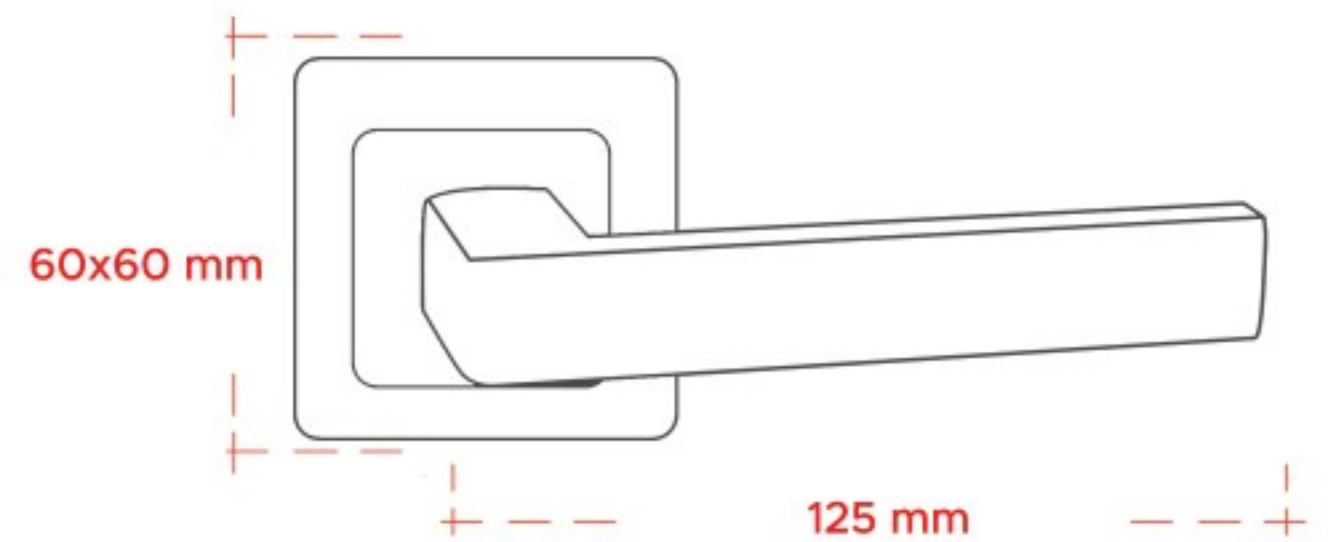

1813 KR
Saten Kapı Kolu