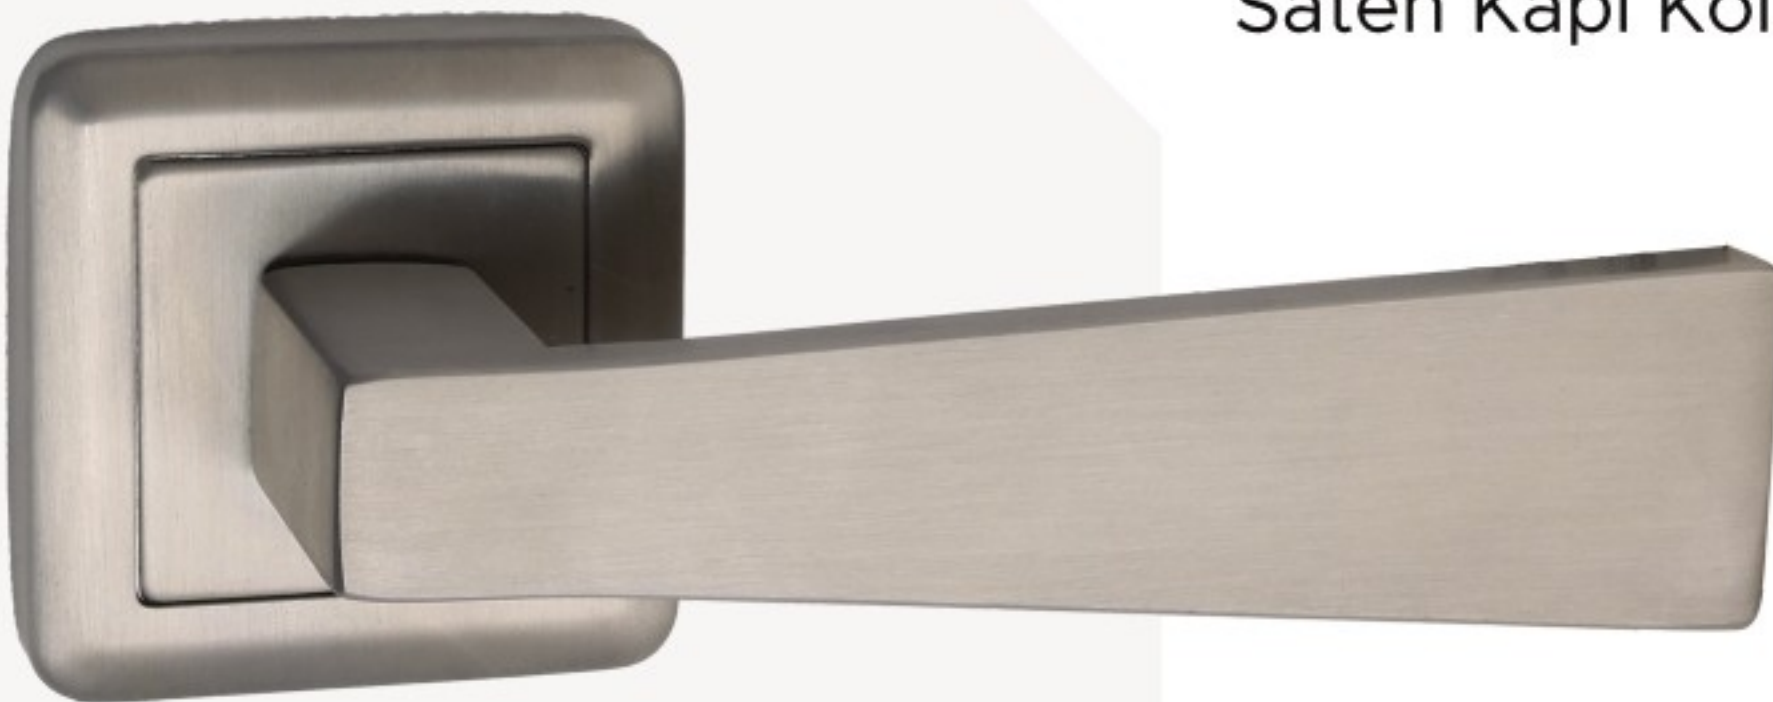

2611 KR
Saten Kapı Kolu