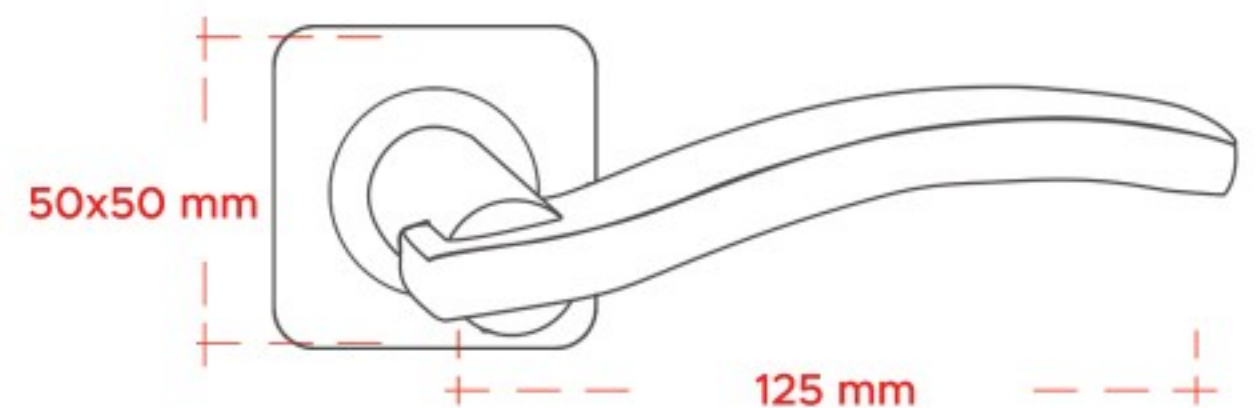

► **1603 KR**
Saten Krom Kapı Kolu

ESPERA[®]
— DOOR HANDLESS —

Paslanmaz Çelik
AISI 304
Stainless Steel

1701
Saten Kapi Kolu

► **1703**
Saten Krom Kapi Kolu

1701 KR
Saten Kapi Kolu

► **1703 KR**
Saten Krom Kapi Kolu