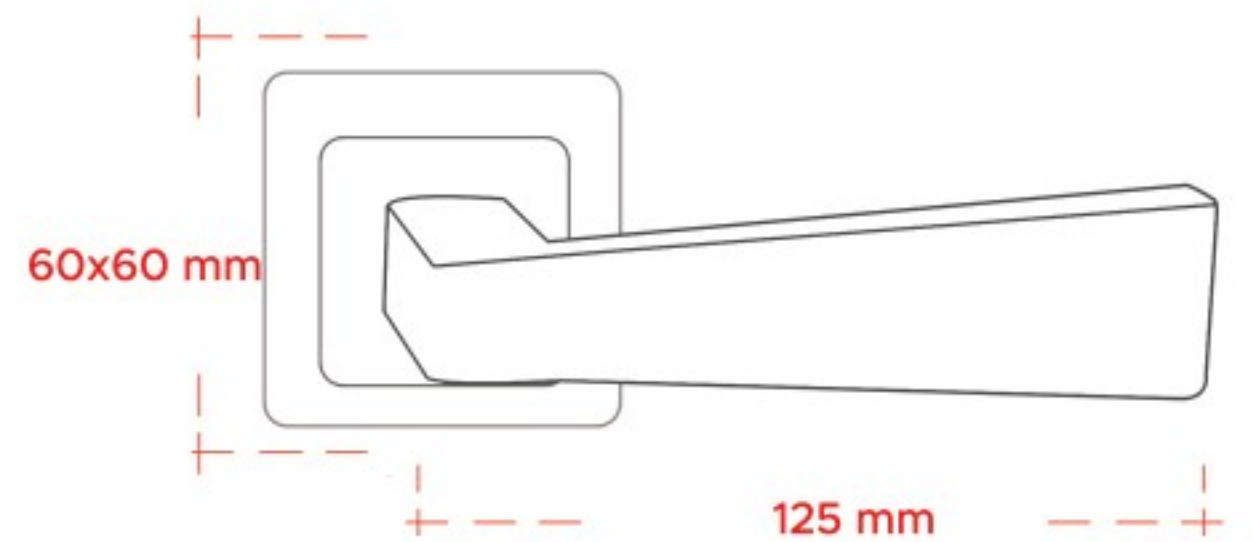

2611 KR
Saten Kapı Kolu