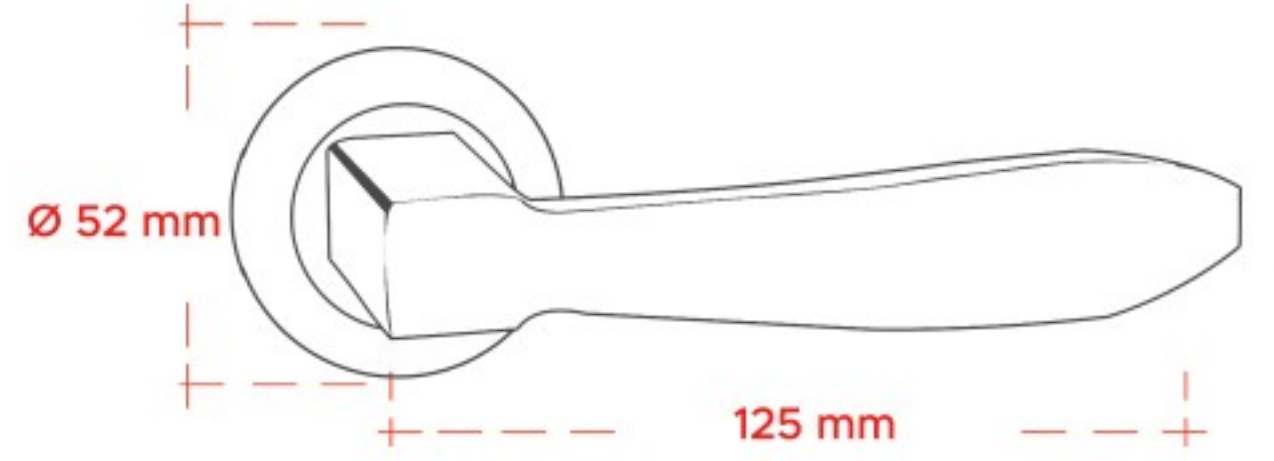

➤ **2402**
Saten Krom Kapı Kolu