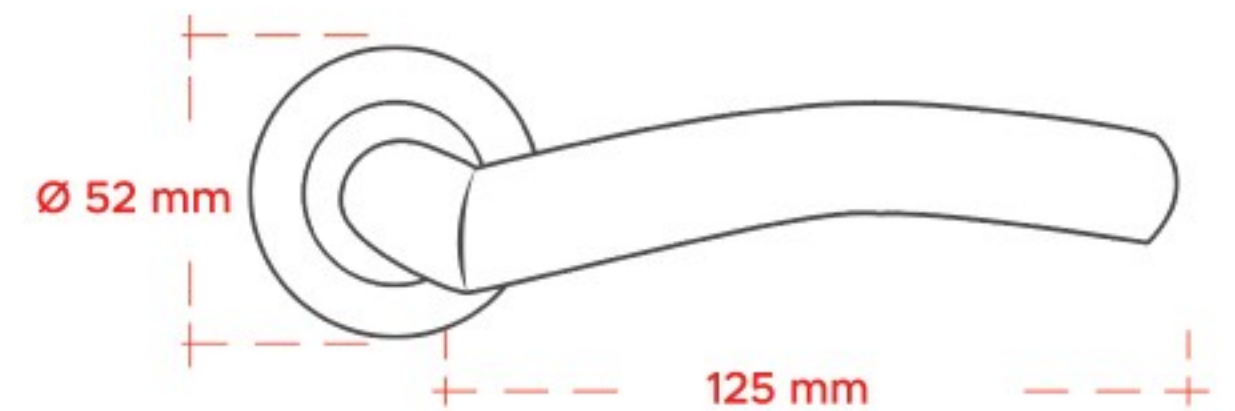

▶ 1003 Siyah Kapı Kolu

ESPERA[®]
— DOOR HANDLESS —

Paslanmaz Çelik
AISI 304
Stainless Steel

1003 C
Saten Krom Kapı Kolu

► **1003 C**
Gold Kapı Kolu

► **1003 C**
Siyah Kapı Kolu

1001 E
Saten Kapı Kolu

► **1001 E**
Siyah Kapı Kolu