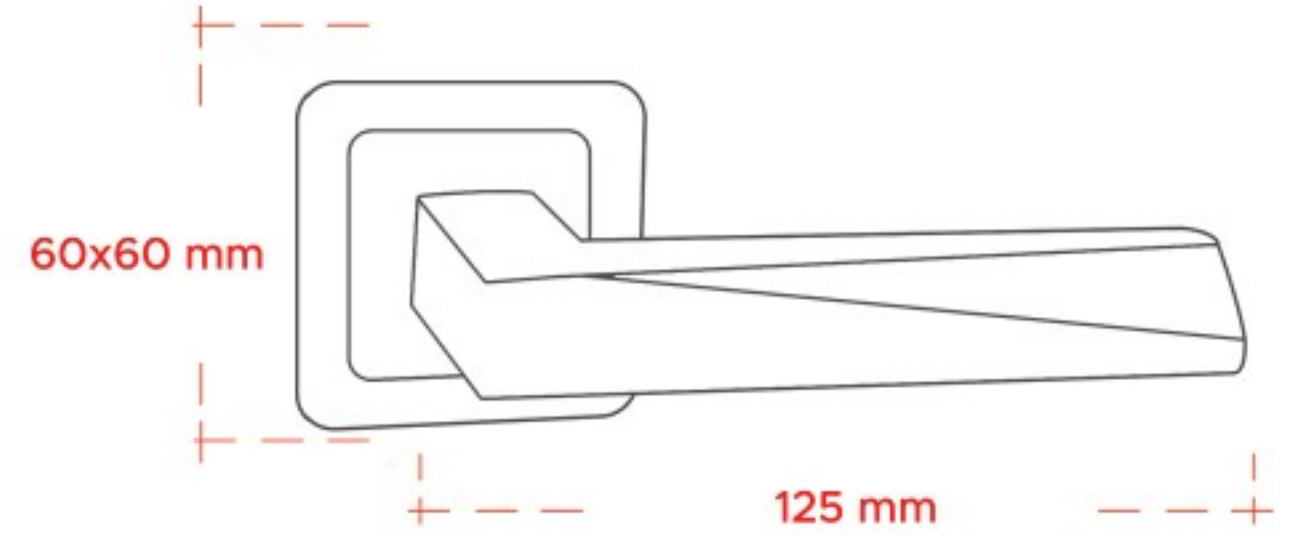

ESPERA®
— DOOR HANDLES —

Paslanmaz Çelik
AISI 304
Stainless Steel

2763 KR
Saten Krom Kapı Kolu