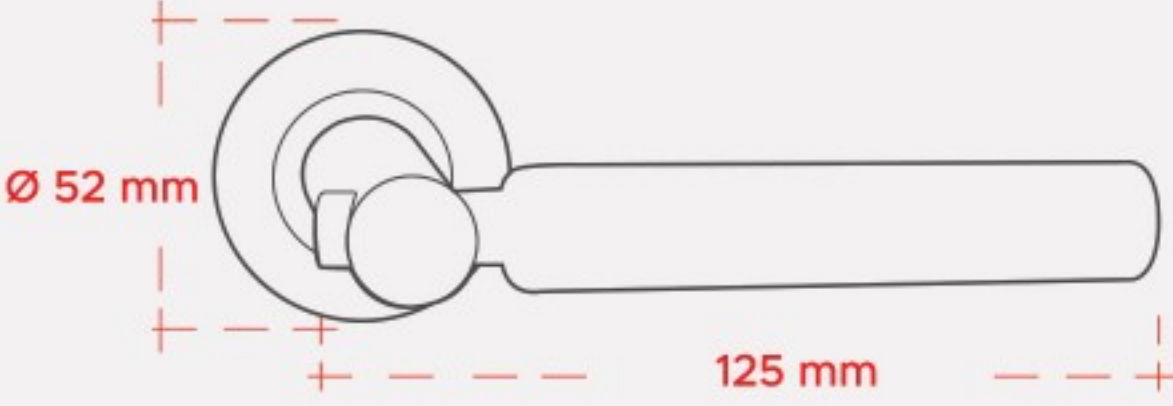

► **2202**
Krom Kapı Kolu

► **2201**
Siyah Kapı Kolu

1201
Saten Kapı Kolu

► **1202**
Krom Kapı Kolu

► **1201**
Siyah Kapı Kolu

ESPERA[®]
— DOOR HANDLESS —

Paslanmaz Çelik
AISI 304
Stainless Steel

1301
Saten Kapı Kolu