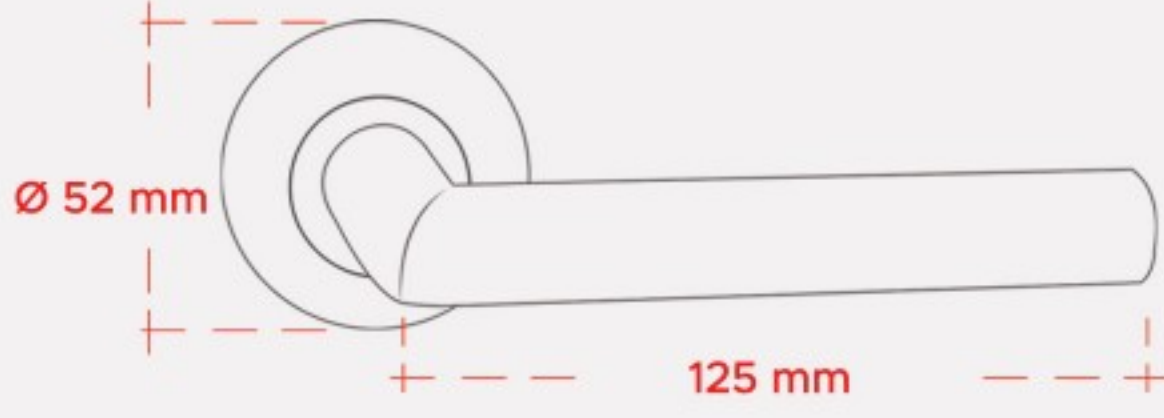

ESPERA[®]
— DOOR HANDLESS —

Paslanmaz Çelik
AISI 304
Stainless Steel

1001 Saten Kapı Kolu

▶ 1001 Gold Kapı Kolu

▶ 1001 Siyah Kapı Kolu

1003 Saten Krom Kapı Kolu

▶ 1003 Bakır Kapı Kolu

▶ 1003 Gold Kapı Kolu