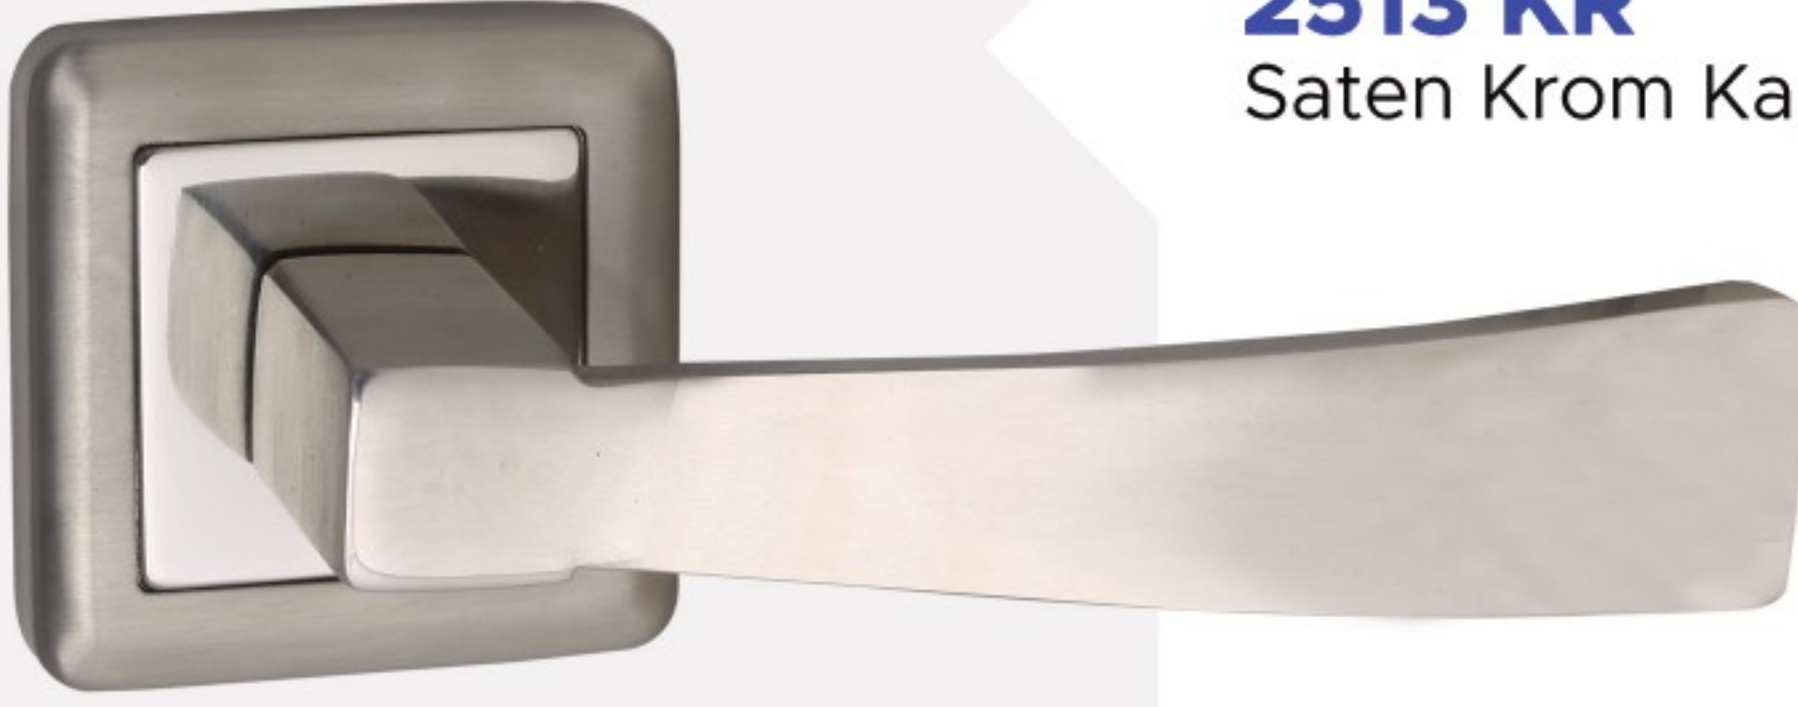

ESPERA®
— DOOR HANDLES —

Paslanmaz Çelik
AISI 304
Stainless Steel

2513 KR
Saten Krom Kapı Kolu