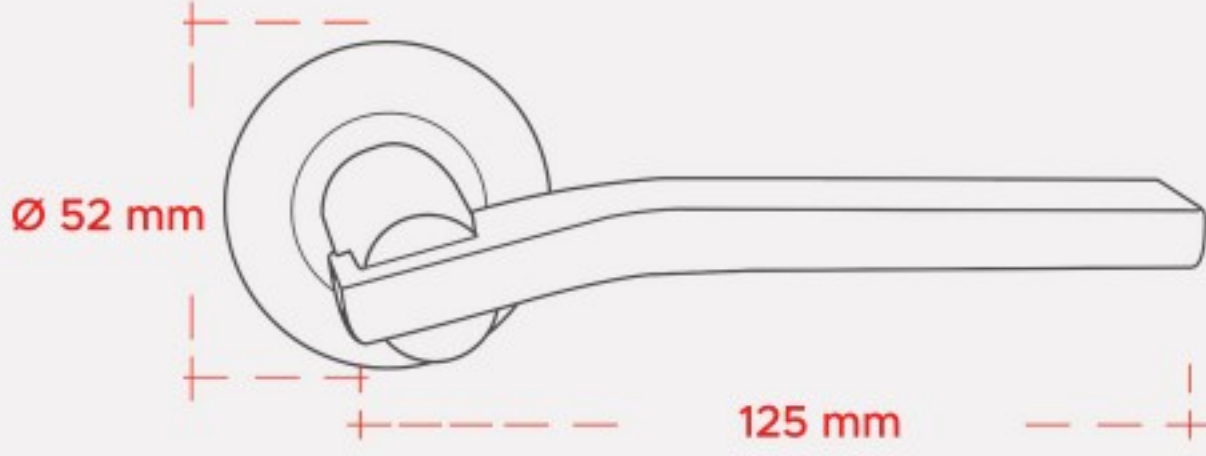

ESPERA®
— DOOR HANDLESS —

Paslanmaz Çelik
AISI 304
Stainless Steel

1901
Saten Kapı Kolu