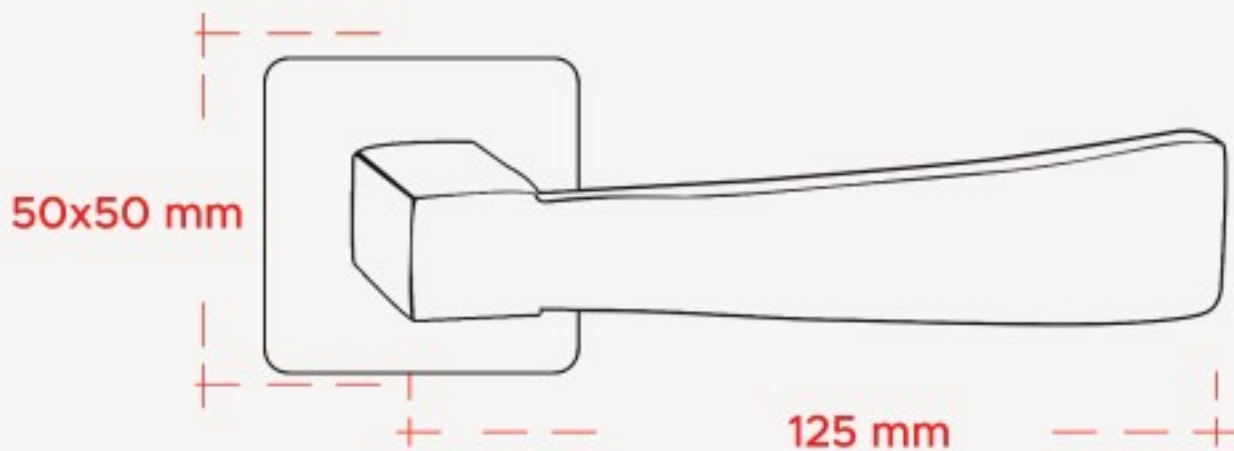

► **2501 KR**
Siyah Kapı Kolu