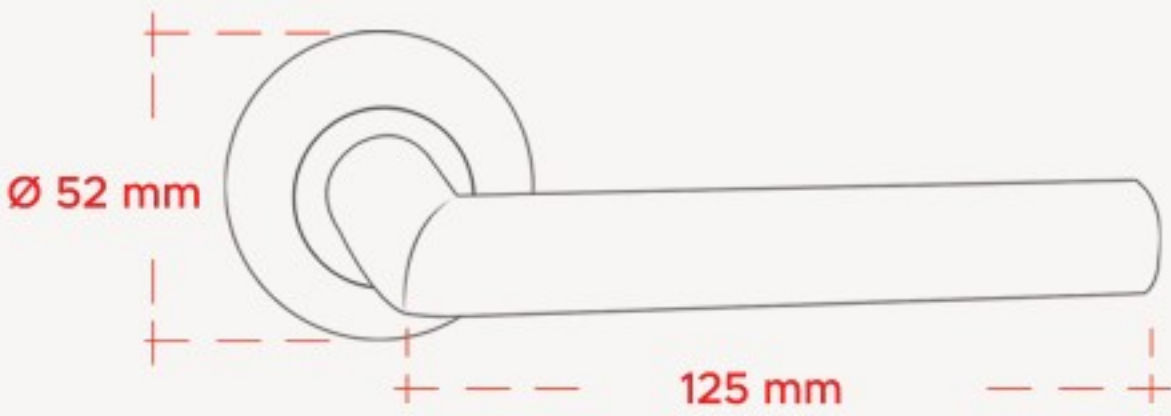

ESPERA[®]
— DOOR HANDLESS —

Paslanmaz Çelik
AISI 304
Stainless Steel

1001 Saten Kapı Kolu

▶ 1001 Gold Kapı Kolu

▶ 1001 Siyah Kapı Kolu

1003 Saten Krom Kapı Kolu

▶ 1003 Bakır Kapı Kolu

▶ 1003 Gold Kapı Kolu