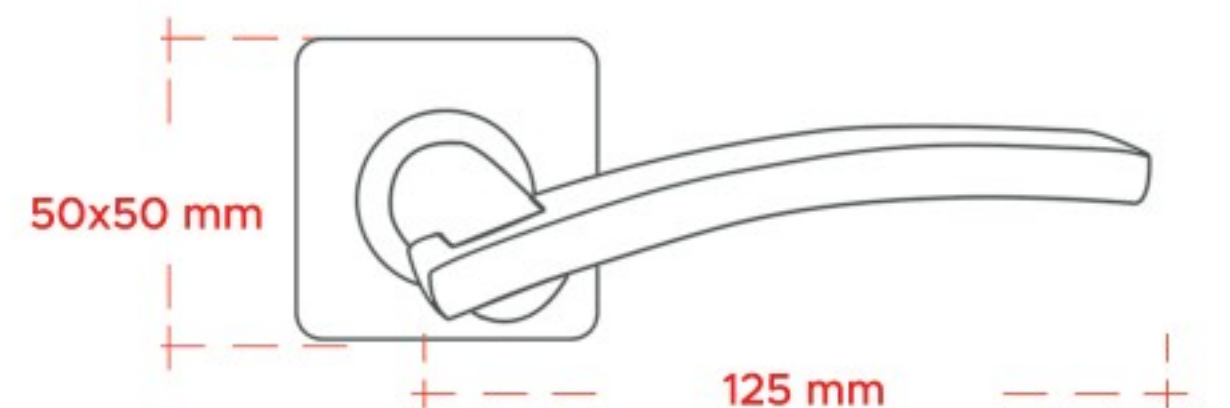

► **1603 KR**
Saten Krom Kapı Kolu