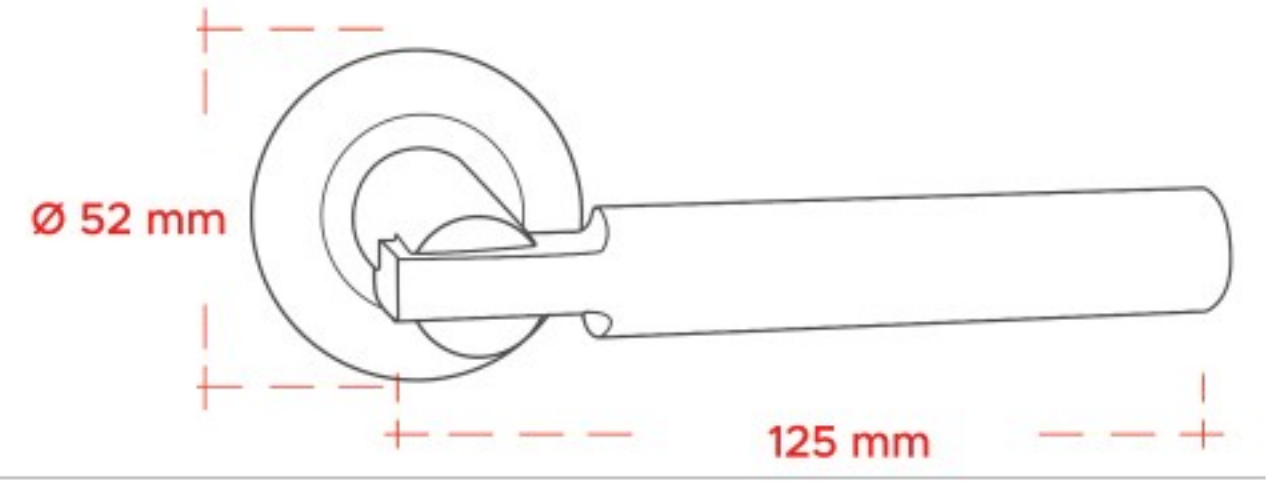

ESPERA[®]
— DOOR HANDLESS —

Paslanmaz Çelik
AISI 304
Stainless Steel

2101
Saten Kapı Kolu

► **2103**
Saten Krom Kapı Kolu

2103 C
Saten Krom Kapı Kolu

► **2103 C**
Siyah Kapı Kolu

ESPERA[®]
— DOOR HANDLESS —