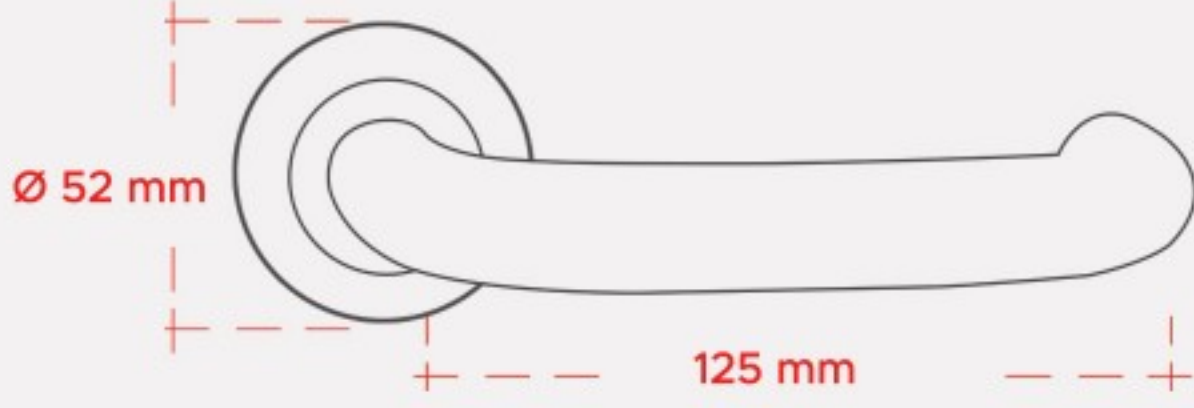

Noktalı Siyah Kapı Kolu

1106

Noktalı Saten Krom Kapı Kolu

1106

Noktalı Siyah Kapı Kolu

ESPERA[®]
— DOOR HANDLESS —

Paslanmaz Çelik
AISI 304
Stainless Steel

2201
Saten Kapı Kolu