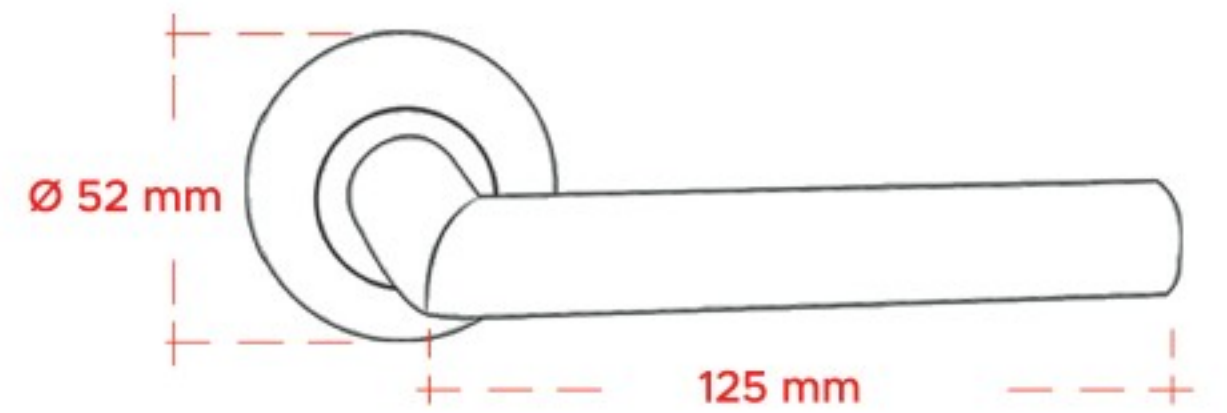

1006

Noktalı Saten Krom Kapı Kolu