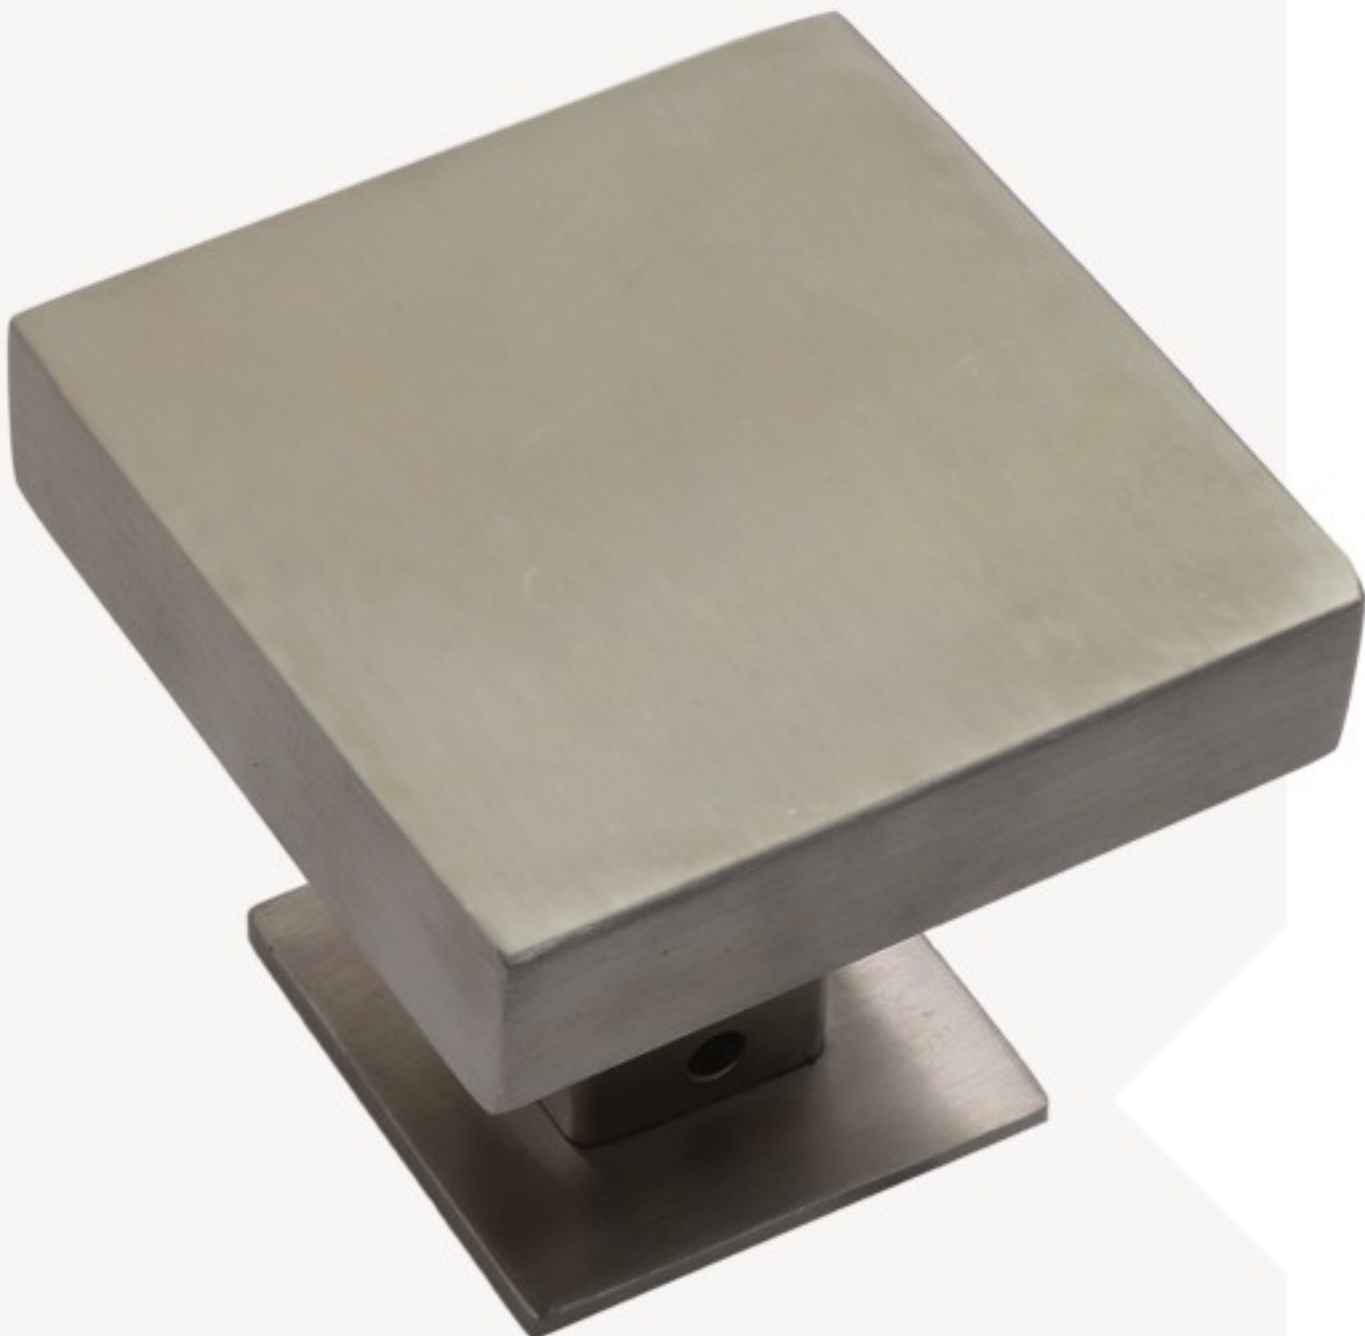

Profil Tokmak
80x80x20mm