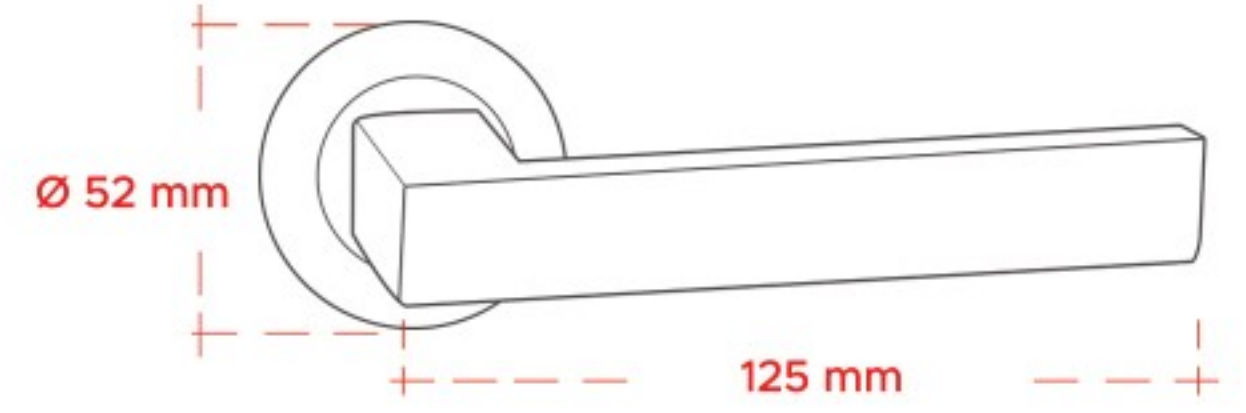

ESPERA[®]
— DOOR HANDLESS —

Paslanmaz Çelik
AISI 304
Stainless Steel

1801
Saten Kapı Kolu

► **1803**
Saten Krom Kapı Kolu

1801 KR
Saten Kapı Kolu

► **1801 KR**
Gold Kapı Kolu

► **1801 KR**
Siyah Kapı Kolu

► **1803 KR**
Saten Krom Kapı Kolu