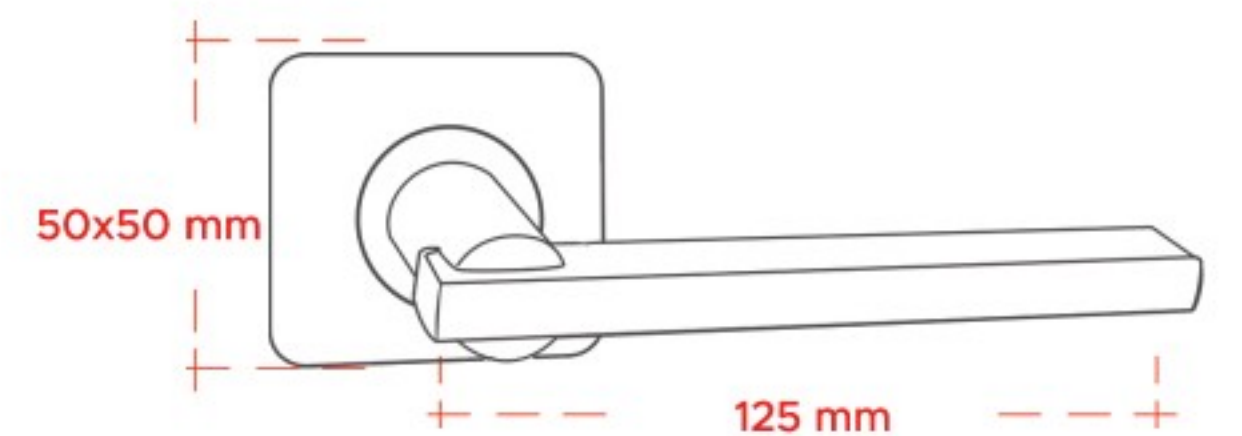

► **1503 KR**
Krom Kapı Kolu