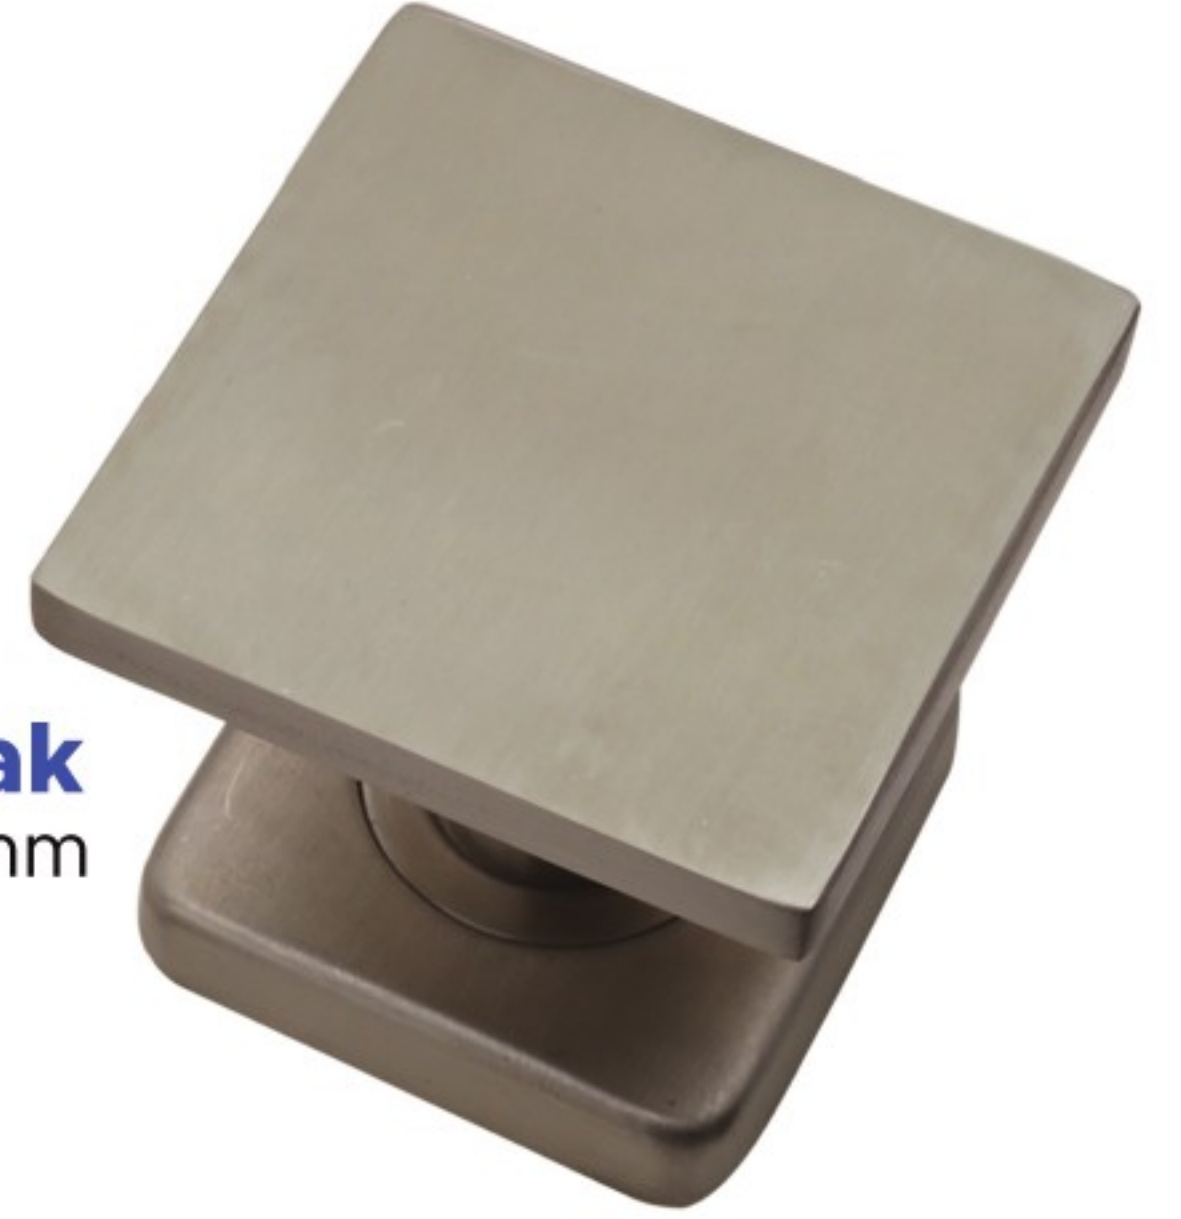

Lama Tokmak
60x60x8mm