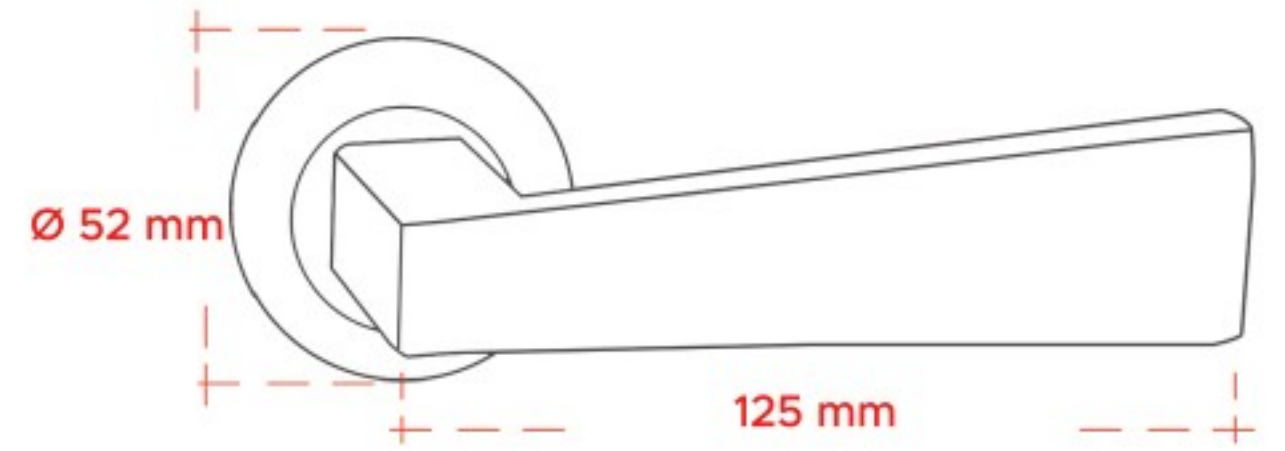

ESPERA®
— DOOR HANDLESS —

Paslanmaz Çelik
AISI 304
Stainless Steel

2601
Saten Kapı Kolu

➤ **2602**
Saten Krom Kapı Kolu

2601 KR
Saten Kapı Kolu

➤ **2601 KR**
Siyah Kapı Kolu

➤ **2601 KR**
Bakır Kapı Kolu

➤ **2602 KR**
Saten Krom Kapı Kolu