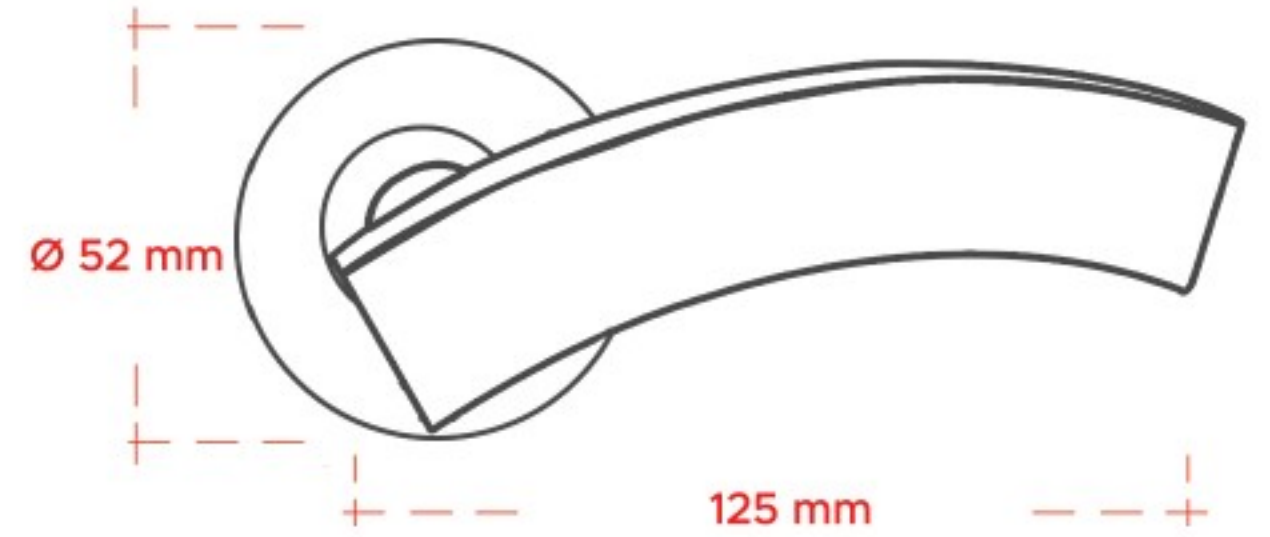

ESPERA[®]
— DOOR HANDLESS —

Paslanmaz Çelik
AISI 304
Stainless Steel

2701
Saten Kapı Kolu

➤ **2702**
Krom Kapı Kolu

2701 KR
Saten Kapı Kolu

➤ **2702**
Krom Kapı Kolu

new design,
modern style...

ESPERA®
— DOOR HANDLES —