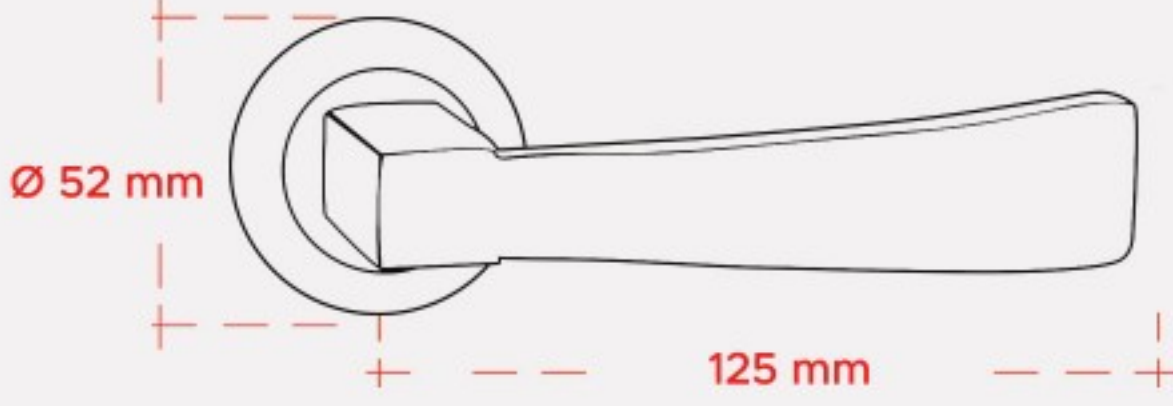

ESPERA®
— DOOR HANDLESS —

Paslanmaz Çelik
AISI 304
Stainless Steel

2501
Saten Kapı Kolu

► **2501**
Saten Krom Kapı Kolu