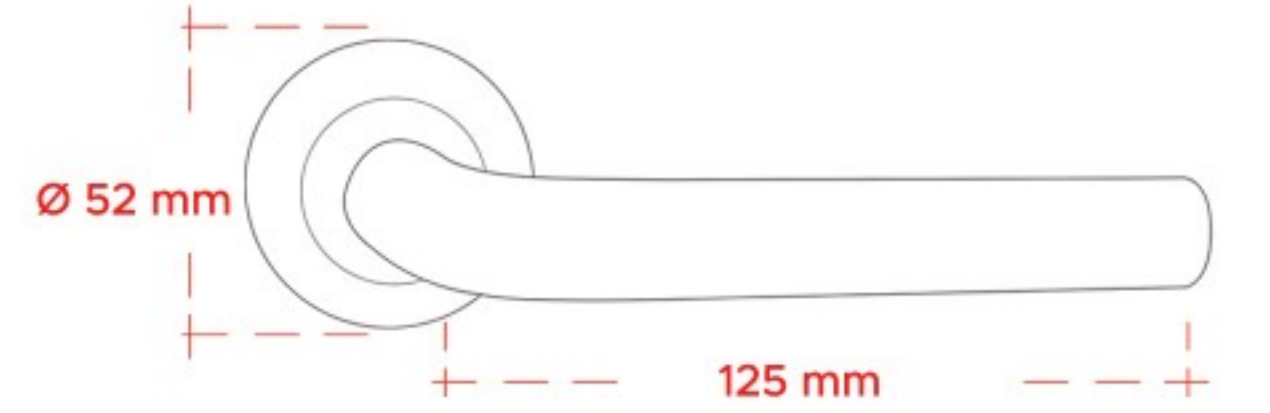

1104

Noktalı Siyah Kapı Kolu