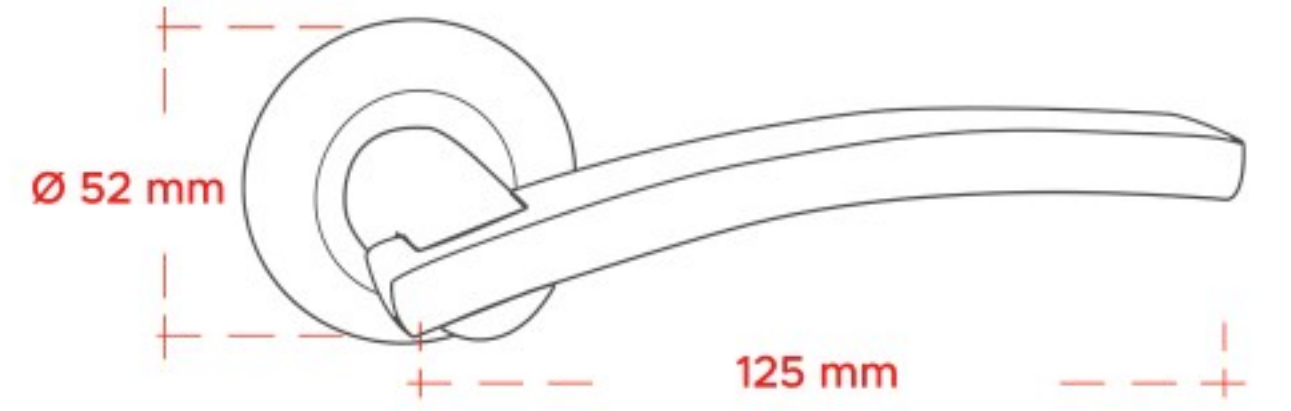

► **1501**
Siyah Kapı Kolu

1501 KR
Saten Kapı Kolu

► **1503 KR**
Krom Kapı Kolu

ESPERA[®]
— DOOR HANDLESS —

Paslanmaz Çelik
AISI 304
Stainless Steel

1601
Saten Kapı Kolu

► **1603**
Saten Krom Kapı Kolu

1601 KR
Saten Kapı Kolu